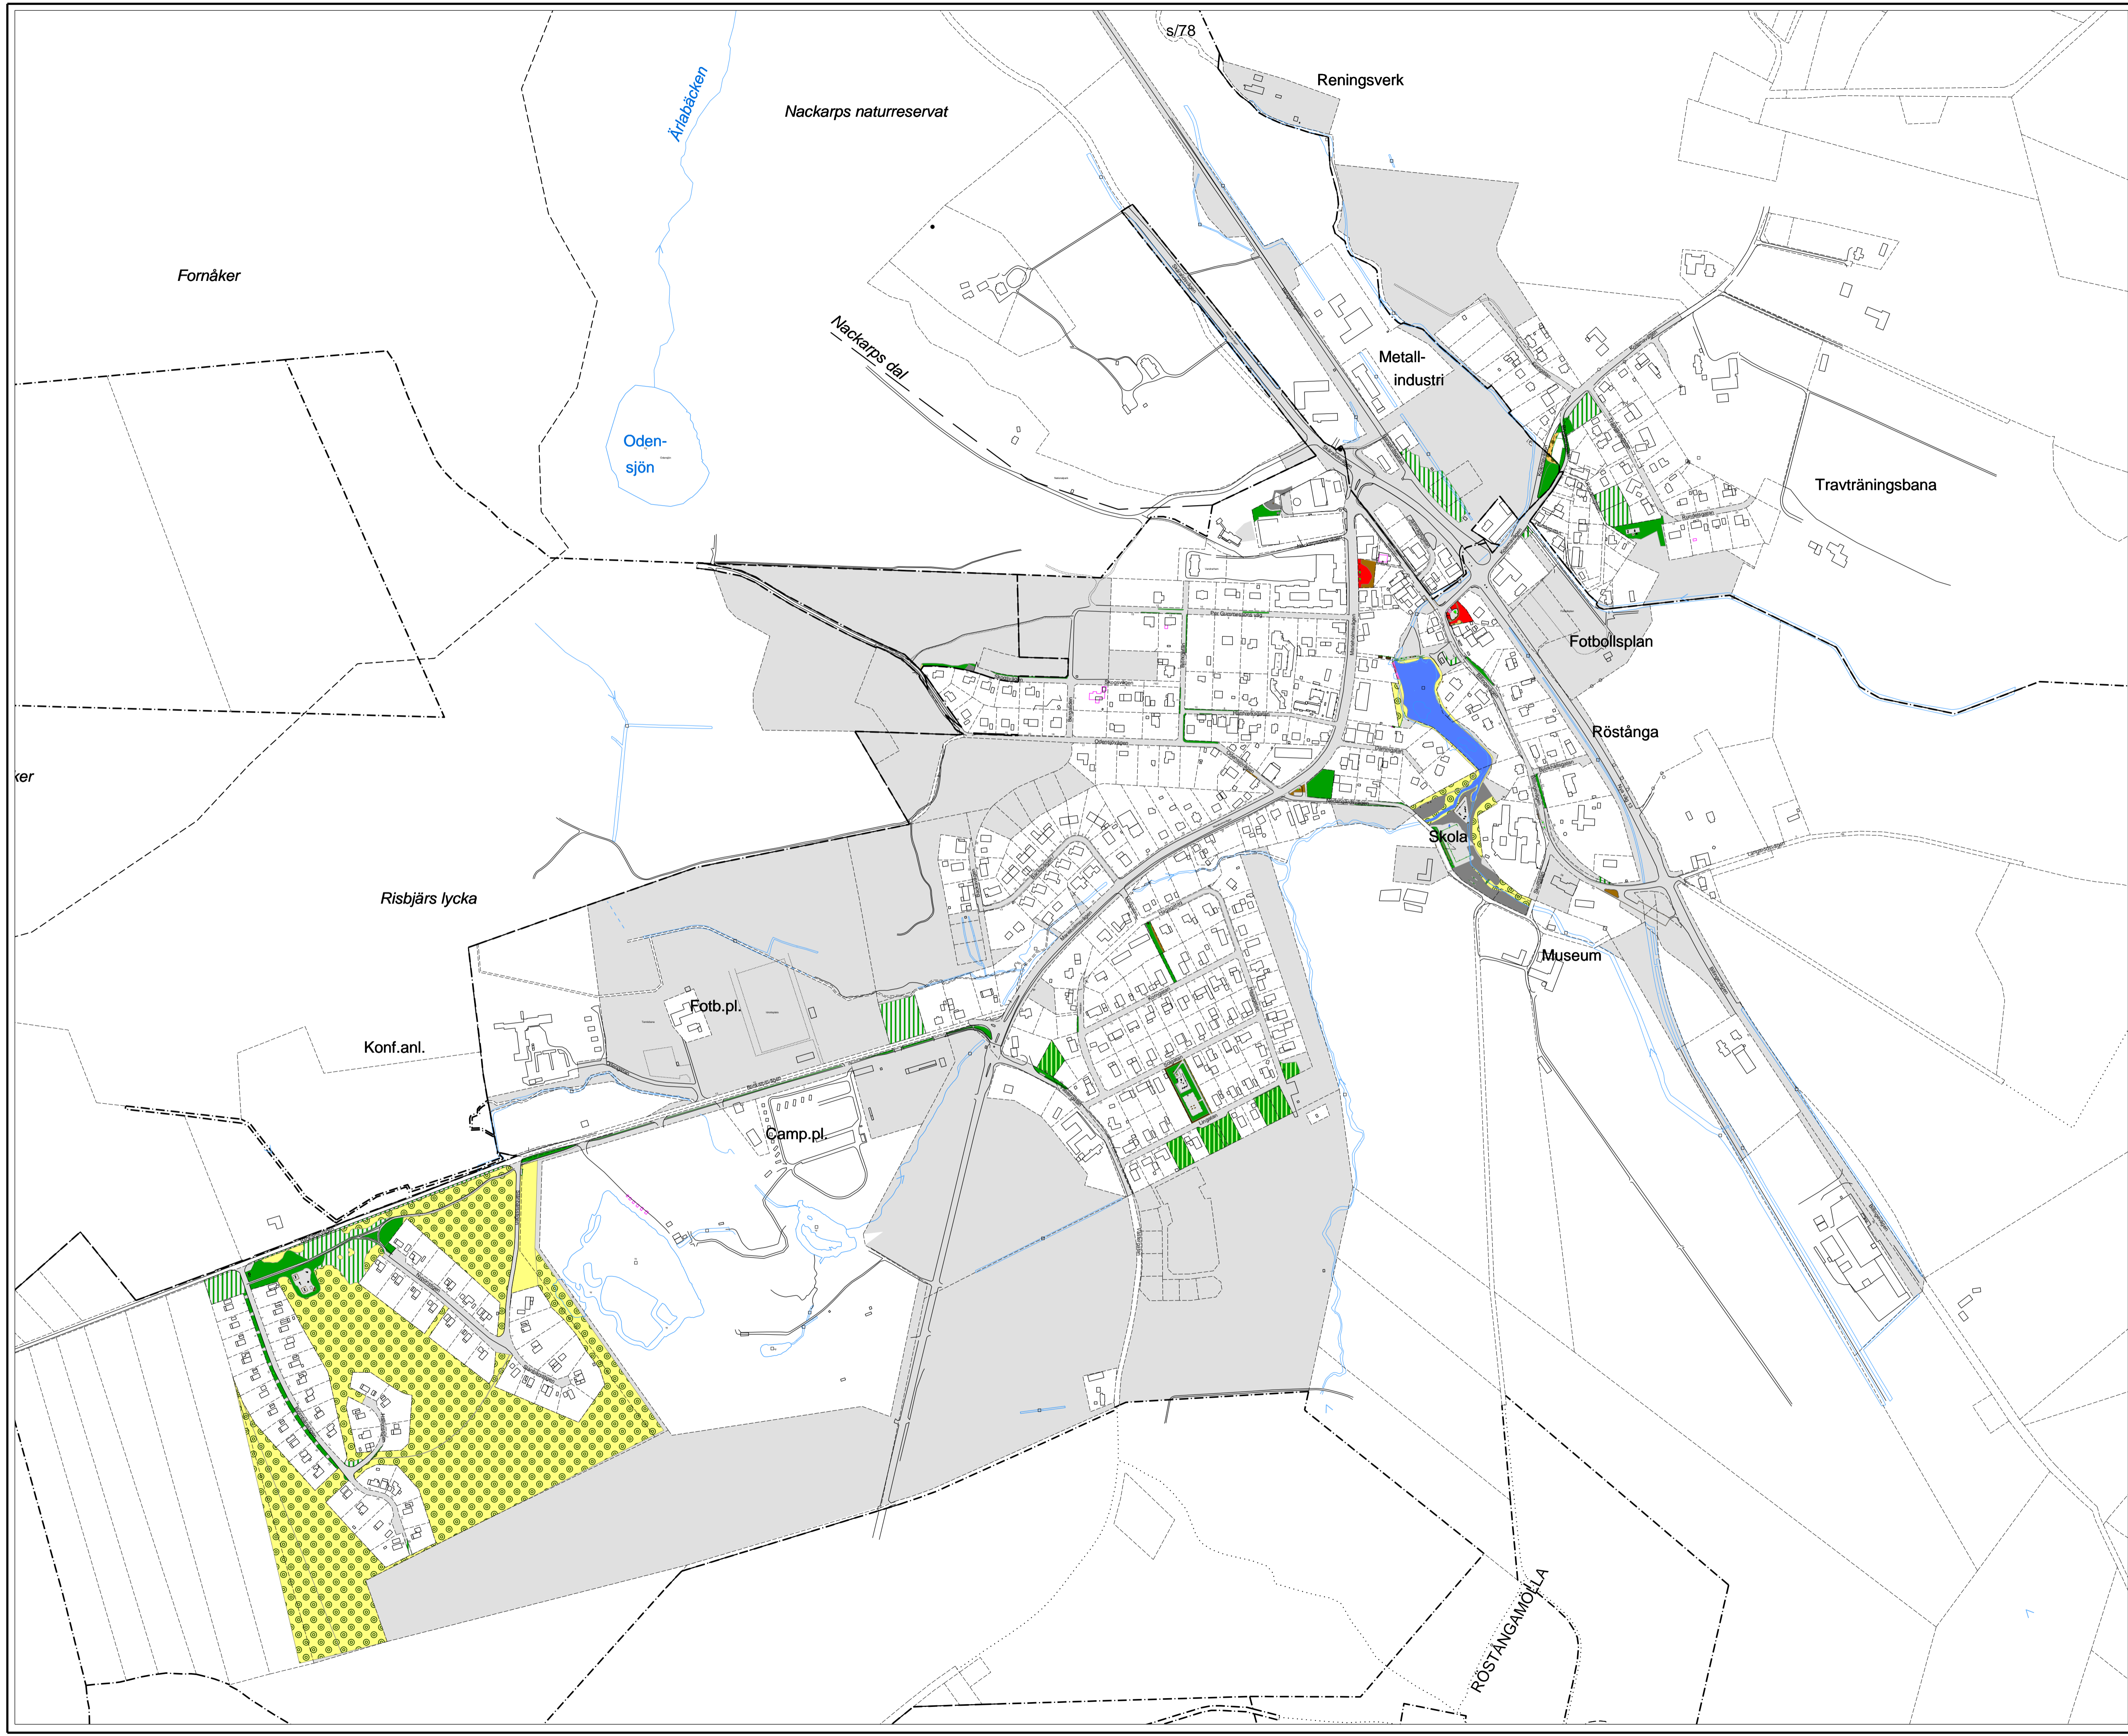

RÖSTÅNGA Skötselplan

Skala 1:4000 (A1)
2012-11-13

Anmärkningar

Buskplanterade Ytor

- Bruksbuskage
- Buskplanterad naturmark
- Häckklippt buskage

Dammar och vattenytor

- Vattenyta

Gräsytor

- G2 Bruksgräs
- G4 Gräsfält, vägsält, restyta, mm
- G5 Slätteräng
- G3 Sidoyta i park, bostadsomr., mm
- G1 Prydnadsgräs

Naturmark

- Trädbevuxen naturmark
- Öppen naturmark

Övriga Ytor

- Övrig yta
- Övrig kommunal fastighet