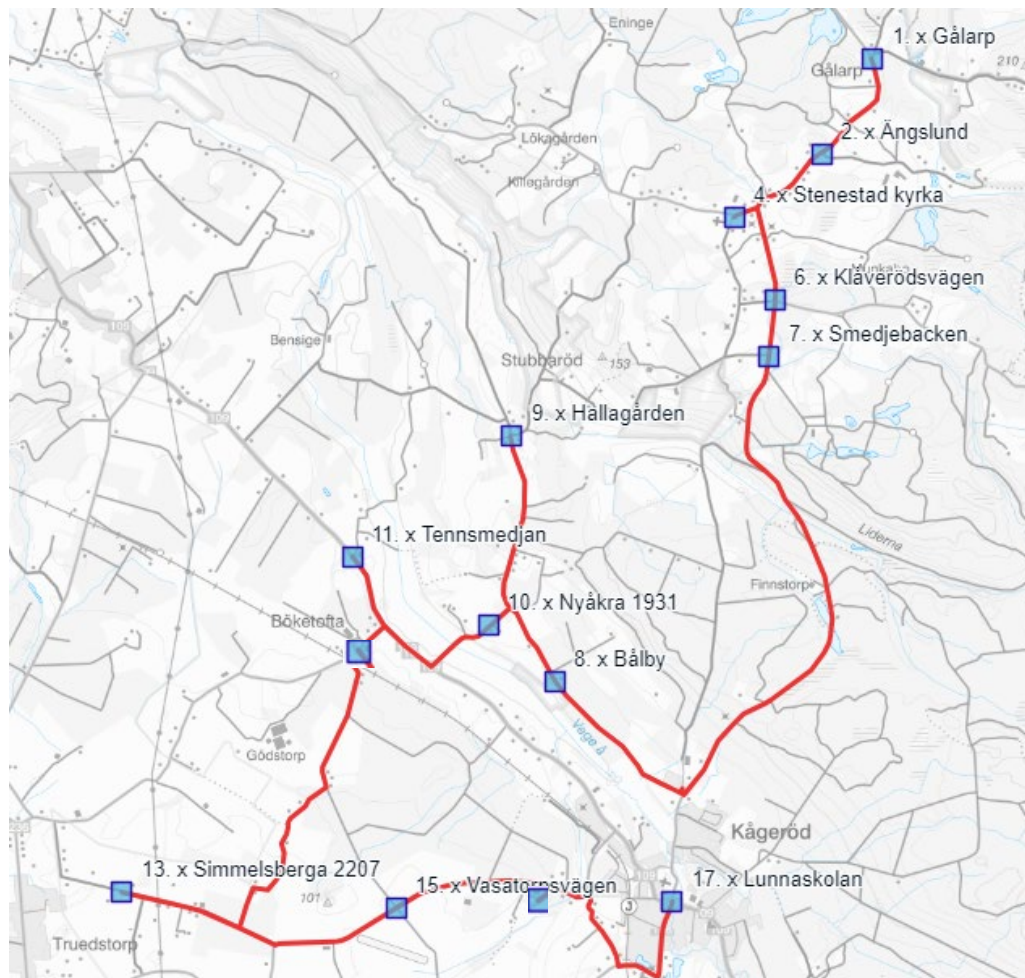

## Till skolan

Lun 1	Må - Fre
<b>hplnam</b>	<b>Tid</b>
Gålarp	07:00
Ängslund	X
Stenestads sopstation	X
Stenestad kyrka	07:05
Stenestad 2406	X
Klåverödsvägen	X
Smedjebacken	X
Bålby	X
Hallagården	07:15
Nyåkra 1931	X
Tennsmedjan (vänder)	X
Böketofta	X
Simmelsberga 2207	07:25
Simmelsberga	X
Vasatorpsvägen	X
Olstorp	X
<b>Lunnaskolan</b>	<b>07:40</b>
	<i>Busstorlek: 50</i>
	<b>Buss 32</b>

Kör vidare till Linåkerskolan – KåLin 2

<b>Lun 2</b>	<b>Må - Fre</b>
<b>hplnam</b>	<b>Tid</b>
Storegård 1478	07:00
Nygård	x
Hägnaden, läns hpl	x
Knutstorp Långaröds, läns hpl	x
Knutstorpsvägen	x
Axelvold öster om järnväg T-kors	x
Axelvold	07:10
Axelvold (utanför ladan)	x
Loarp	07:20
Halmstad by	x
Vasagården	x
Saxtorp	x
<b>Lunnaskolan</b>	<b>07:45</b>
	<b>Busstorlek: 35</b>
	<b>Buss 33</b>

Kör vidare till Linnåkerskolan – KåLin 1