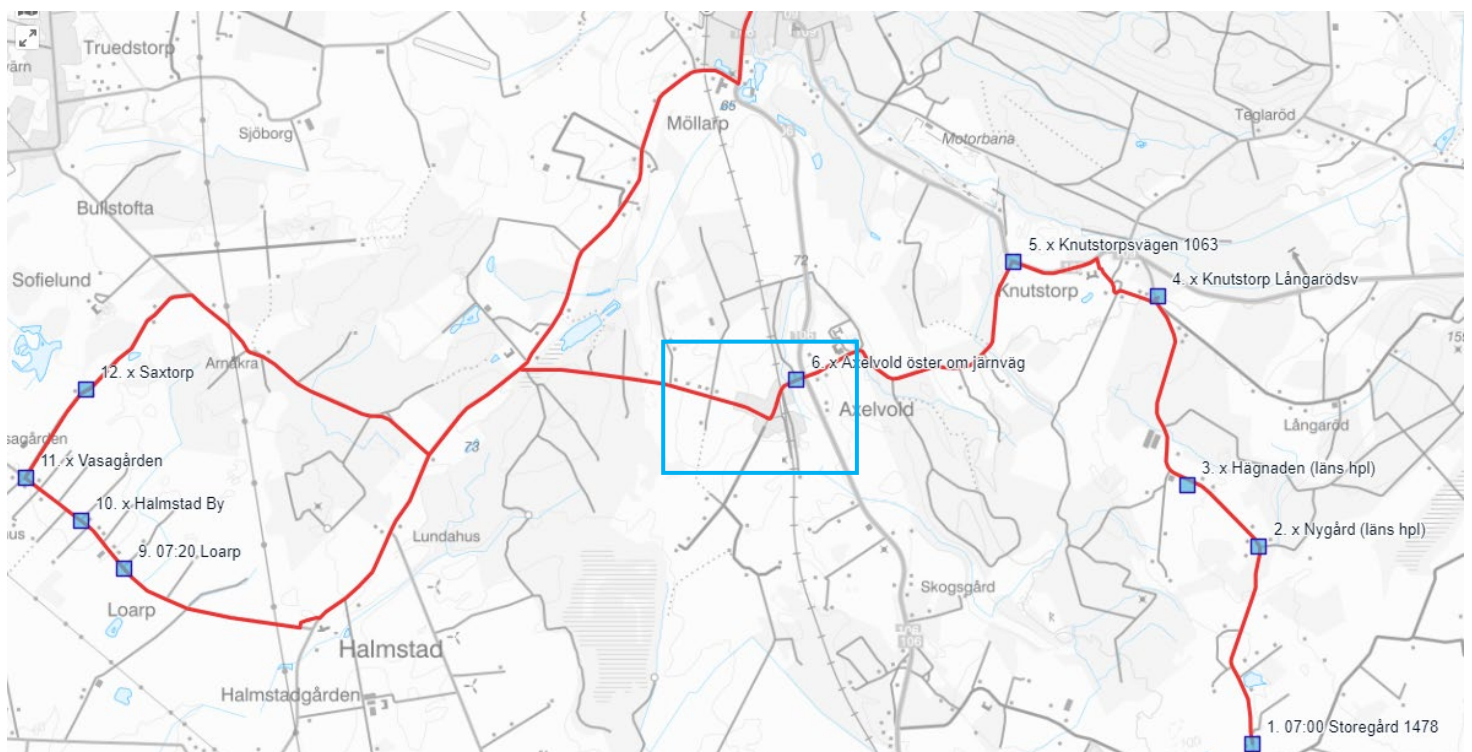

## Till skolan

Lun 1	Må - Fre
<b>hplnam</b>	<b>Tid</b>
Gålarp	07:00
Ängslund	X
Stenestads sopstation	X
Stenestad kyrka	07:05
Stenestad 2406	X
Klåverödsvägen	X
Smedjebacken	X
Bålby	X
Hallagården	07:15
Nyåkra 1931	X
Tennsmedjan (vänder)	X
Böketofta	X
Simmelsberga 2207	07:25
Simmelsberga	X
Vasatorpsvägen	X
Olstorp	X
<b>Lunnaskolan</b>	<b>07:40</b>
	<i>Busstorlek: 50</i>
	<b>Buss 32</b>

Kör vidare till Linåkerskolan – KåLin 2

<b>Lun 2</b>	<b>Må - Fre</b>
<b>hplnam</b>	<b>Tid</b>
Storegård 1478	07:00
Nygård	x
Hägnaden, läns hpl	x
Knutstorp Långaröds, läns hpl	x
Knutstorpsvägen	x
Axelvold öster om järnväg T-kors	x
Axelvold	07:10
Axelvold (utanför ladan)	x
Loarp	07:20
Halmstad by	x
Vasagården	x
Saxtorp	x
<b>Lunnaskolan</b>	<b>07:45</b>
	<b>Busstorlek: 35</b>
	<b>Buss 33</b>

Kör vidare till Linnåkerskolan – KåLin 1