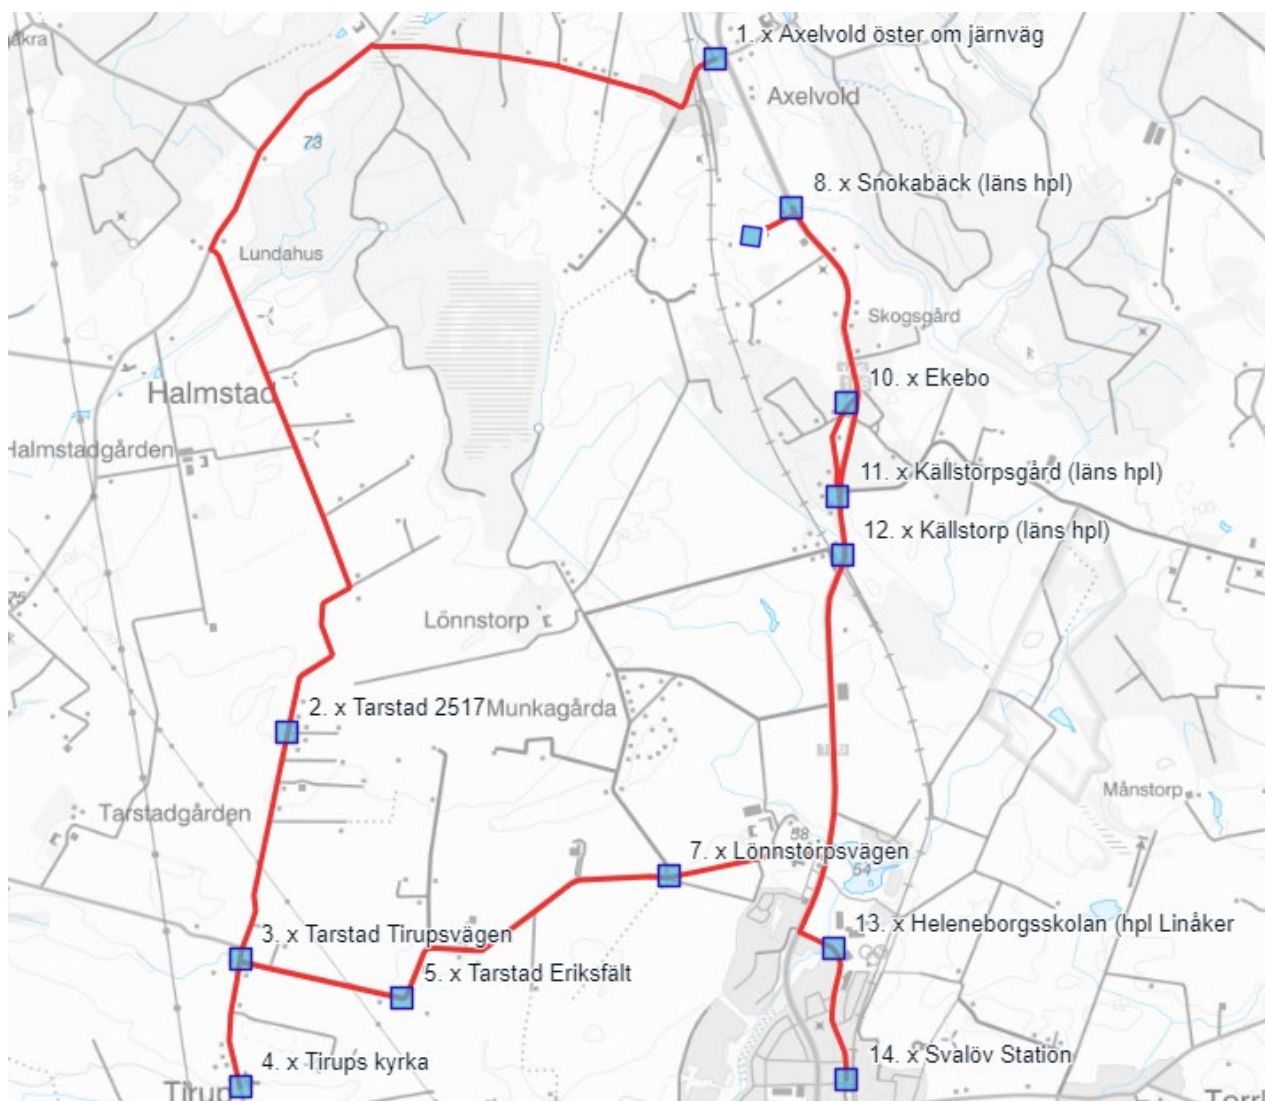

Heleneborgsskolan

Skolskjutsen Läsåret 2023/2024

Till skolan

Hb 1	Må - Fre
hplnam	Tid
Vittskövle	07:00
Silons vändplats	x
Östra Karabyvägen	x
Rönnsbacka västra	x
Trolleholms förskola	07:10
Trolleholms slott, P-plats	x
Gryttinge ridhusets parkering	x
Bialitt, läns hpl	07:20
Östraby Femkorsväg (läns hpl)	x
Källeskog (läns hpl)	
Rävatofta Bjärnarpsv (läns hpl)	07:30
Nygård (buss vänder)	x
Torrlösa k:a	x
Svalöv station	x
Heleneborgsskolan (hpl Linåkersskolan)	07:50
<i>Busstorlek: 40</i>	Buss 37

Hb 2	Må - Fre
hplnam	Tid
Axelvold öster om järnväg	07:13
Tarstad 2517 (1 elev*)	07:23
Tarstad Tirupsvägen	x
Tirups Kyrka	x
Tarstad Eriksfält	x
Tarstad Svängen	x
Lönntorpsvägen	x
Snokabäck	x
Buss vänder inne på gården	x
Ekebo	07:40
Källstorpsgård	x
Källstorp	x
Heleneborgsskolan	07:50
Svalöv station	07:55
<i>Busstorlek: 22</i>	Buss 34

*Elevr med anpassad grundskola åker

Från skolan

	Hb 10	Hb 11
	Må - Fre	To & Fr
Heleneborgsskolan (hpl Linåkersskolan)	14:25	13:00
Svalöv station	x	x
Torrlösa k:a	x	x
Vittskövle	x	x
Silons vändplats	14:35	13:10
Östra Karabyvägen	x	x
Rönnsbacka västra	x	x
Trolleholms slott, P-plats	14:45	13:25
Trolleholms förskola	x	x
Gryttinge ridhusets parkering	x	x
Bialitt (läns hpl)	14:55	13:35
Östraby Femkorsväg (läns hpl)	x	x
Källeskog (läns hpl)	x	x
Rävatofa Bjärnarpsvägen (läns hpl)	x	x
Nygård	15:10	13:45
<i>Busstorlek: 40</i>	Buss 37	Buss 37

	Hb 20	Hb 21
	Må - Fre	To & Fr
Svalöv station	14:20	12:55
Heleneborgsskolan	14:25	13:00
Snokabäck	14:40	13:10
Ekebo	x	x
Källstorsgård (läns hpl)	x	x
Källstorp	x	x
Tarstad 2517 (1 elev) *	x	x
Tarstad Tirupsvägen	x	x
Tarstad kyrka	x	x
Tarstad Erikfält	14:55	13:30
Lönnstorpsvägen	x	x
Axelvold öster om järnväg	15:00	13:35
<i>Busstorlek: 22</i>	Buss 34	Buss 34