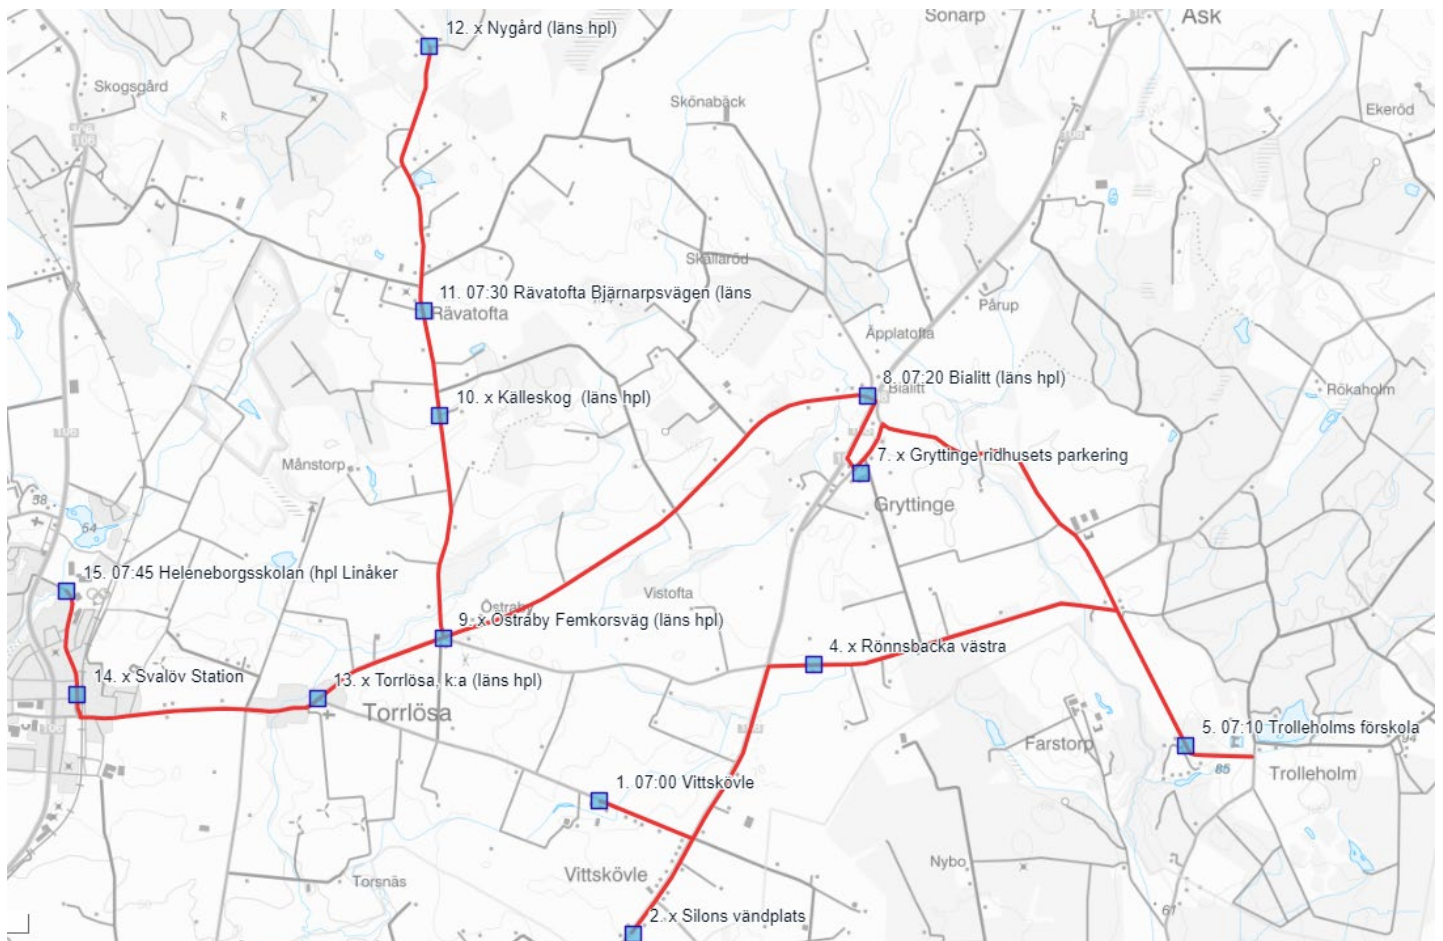

Heleneborgsskolan

Skolskjutsen Läsåret 2023/2024

Till skolan

Hb 1	Må - Fre
hplnam	Tid
Vittskövle	07:00
Silons vändplats	x
Östra Karabyvägen	x
Rönnsbacka västra	x
Trolleholms förskola	07:10
Trolleholms slott, P-plats	x
Gryttinge ridhusets parkering	x
Bialitt, läns hpl	07:20
Östraby Femkorsväg (läns hpl)	x
Källeskog (läns hpl)	
Rävatofta Bjärnarpsv (läns hpl)	07:30
Nygård (buss vänder)	x
Torrlösa k:a	x
Svalöv station	x
Heleneborgsskolan (hpl Linåkersskolan)	07:50
<i>Busstorlek: 40</i>	Buss 37

Hb 2	Må - Fre
hplnam	Tid
Axelvold öster om järnväg	07:13
Tarstad 2517 (1 elev*)	07:23
Tarstad Tirupsvägen	x
Tirups Kyrka	x
Tarstad Eriksfält	x
Tarstad Svängen	x
Lönntorpsvägen	x
Snokabäck	x
Buss vänder inne på gården	x
Ekebo	07:40
Källstorpsgård	x
Källstorp	x
Heleneborgsskolan	07:50
Svalöv station	07:55
<i>Busstorlek: 22</i>	Buss 34

*Elevr med anpassad grundskola åker

Från skolan

	Hb 10	Hb 11
	Må - Fre	To & Fr
Heleneborgsskolan (hpl Linåkersskolan)	14:25	13:00
Svalöv station	x	x
Torrlösa k:a	x	x
Vittskövle	x	x
Silons vändplats	14:35	13:10
Östra Karabyvägen	x	x
Rönnsbacka västra	x	x
Trolleholms slott, P-plats	14:45	13:25
Trolleholms förskola	x	x
Gryttinge ridhusets parkering	x	x
Bialitt (läns hpl)	14:55	13:35
Östraby Femkorsväg (läns hpl)	x	x
Källeskog (läns hpl)	x	x
Rävatofa Bjärnarpsvägen (läns hpl)	x	x
Nygård	15:10	13:45
<i>Busstorlek: 40</i>	Buss 37	Buss 37

	Hb 20	Hb 21
	Må - Fre	To & Fr
Svalöv station	14:20	12:55
Heleneborgsskolan	14:25	13:00
Snokabäck	14:40	13:10
Ekebo	x	x
Källstorsgård (läns hpl)	x	x
Källstorp	x	x
Tarstad 2517 (1 elev) *	x	x
Tarstad Tirupsvägen	x	x
Tarstad kyrka	x	x
Tarstad Erikfält	14:55	13:30
Lönnstorpsvägen	x	x
Axelvold öster om järnväg	15:00	13:35
<i>Busstorlek: 22</i>	Buss 34	Buss 34