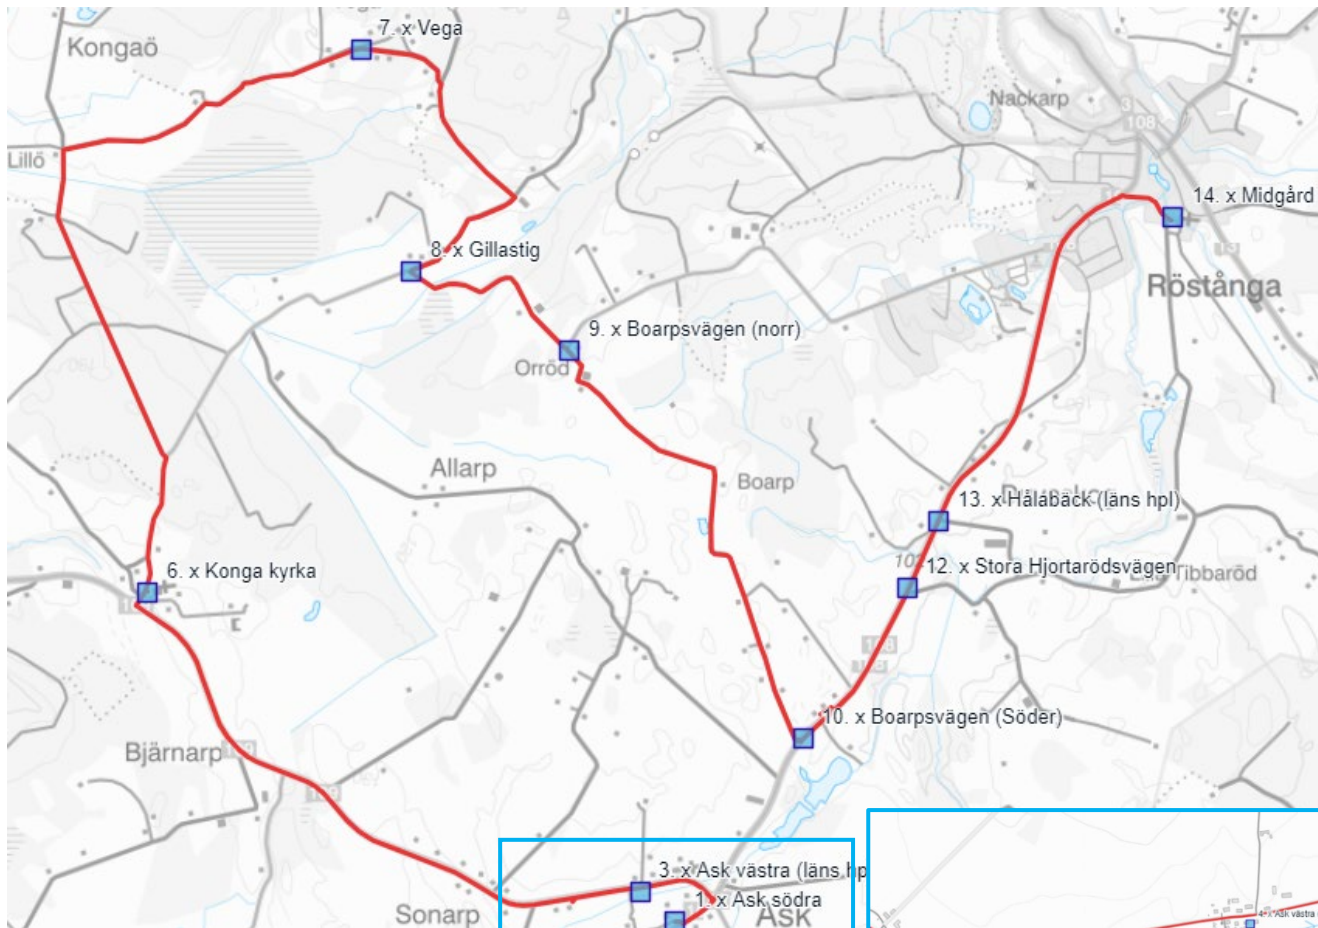

Midgård (Röstånga)

Skolskjutsen Läsåret 2023/2024

Till skolan

Mid 1	Må - Fre
hplnam	Tid
Ask Södra	07:20
Ask Byn (läns hpl)	x
Ask västra (läns hpl)	x
Bostället (läns hpl)	x
Sonnarp norra (läns hpl)	x
Konga Kyrka	x
Vega	x
Gillastig	x
Boarpsvägen (norr)	07:35
Boarpsvägen (söder)	x
Askamölla (läns hpl)	x
Stora Hjortarödsvägen	07:44
Hålabäck (läns hpl)	x
Midgård	07:50
	<i>Busstorlek: 22</i>
	Buss 35

Kör vidare till Linnåkerskolan – tur RøLin 1

Mid 2	Må - Fre
hplnam	Tid
Björnbärsstigen	07:15
Kolema	07:25
Uggleröd/Nackarpsdal	x
Uggleröd (läns hpl)	07:30
Vången 2	07:35
Vången 1 (läns hpl)	x
Midgård	07:45
	<i>Busstorlek: 22</i>
	Buss 36

Kör vidare till Linåkersskolan – tur RøLin 2

Från skolan

Mid 11	M-F
Midgård	14:10
Hålabäck (läns hpl)	x
Stora Hjortarödsvägen	x
Askamölla (läns hpl)	x
Boarpsvägen (söder)	x
Boarpsvägen (norr)	14:25
Vega	x
Konga Kyrka	x
Sonnarp norra	x
Bostället	x
Ask västra	x
Ask Byn (läns hpl)	x
Ask södra (läns hpl)	14:40
<i>Busstorlek: 22</i>	Buss 35