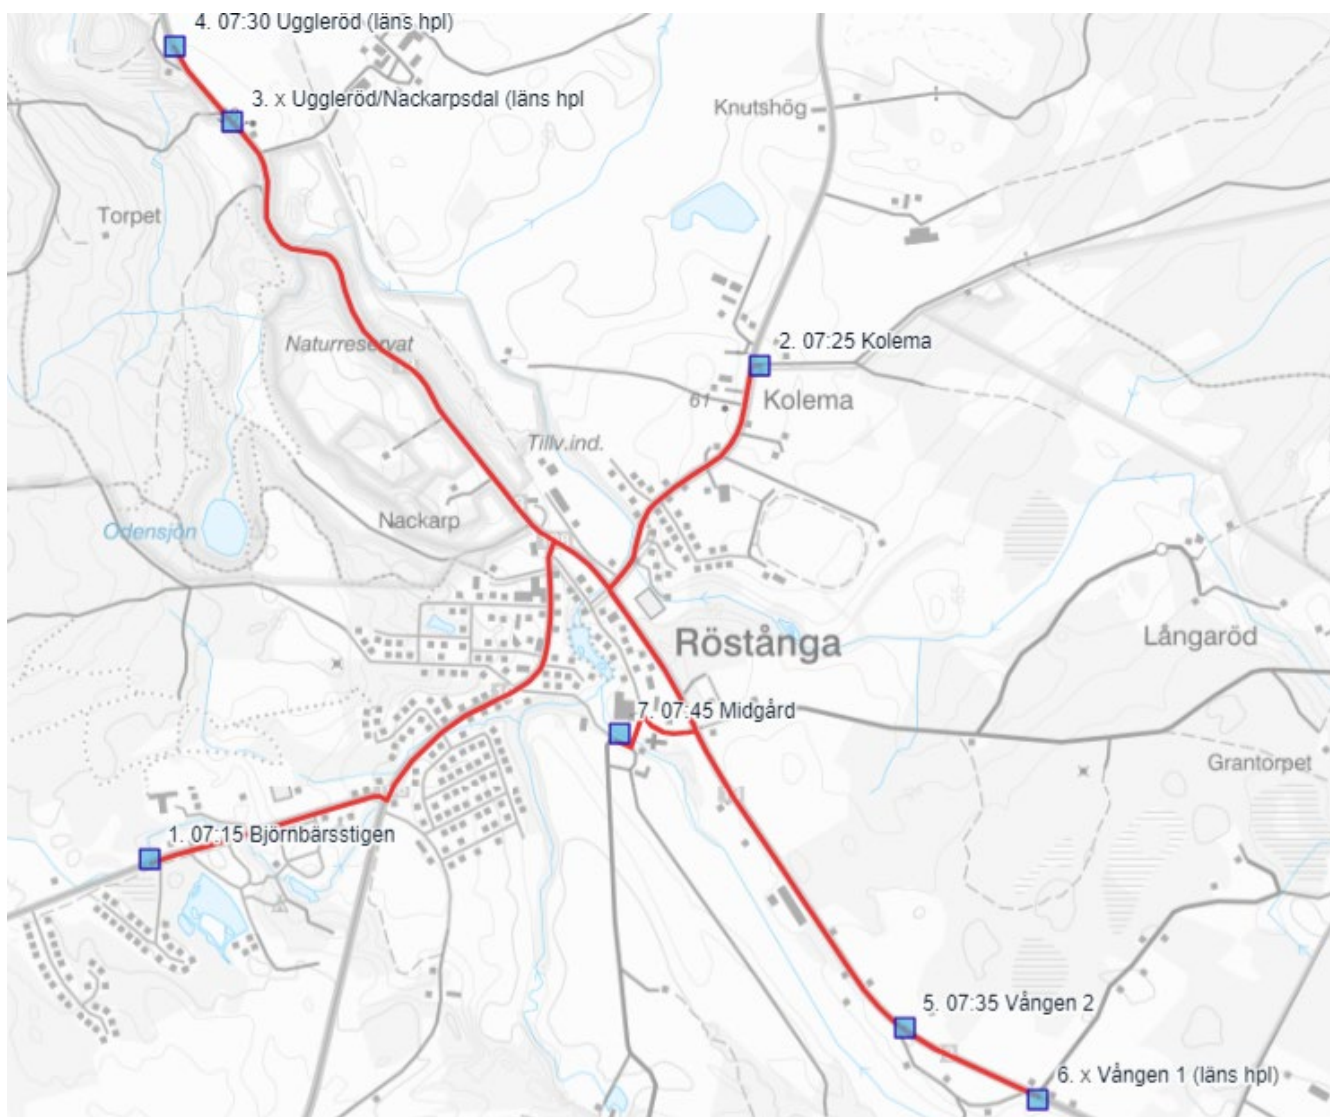

Midgård (Röstånga)

Skolskjutsen Läsåret 2023/2024

Till skolan

Mid 1	Må - Fre
hplnam	Tid
Ask Södra	07:20
Ask Byn (läns hpl)	x
Ask västra (läns hpl)	x
Bostället (läns hpl)	x
Sonnarp norra (läns hpl)	x
Konga Kyrka	x
Vega	x
Gillastig	x
Boarpsvägen (norr)	07:35
Boarpsvägen (söder)	x
Askamölla (läns hpl)	x
Stora Hjortarödsvägen	07:44
Hålabäck (läns hpl)	x
Midgård	07:50
	<i>Busstorlek: 22</i>
	Buss 35

Kör vidare till Linnåkerskolan – tur RøLin 1

Mid 2	Må - Fre
hplnam	Tid
Björnbärsstigen	07:15
Kolema	07:25
Uggleröd/Nackarpsdal	x
Uggleröd (läns hpl)	07:30
Vången 2	07:35
Vången 1 (läns hpl)	x
Midgård	07:45
	<i>Busstorlek: 22</i>
	Buss 36

Kör vidare till Linåkersskolan – tur RøLin 2

Från skolan

Mid 11	M-F
Midgård	14:10
Hålabäck (läns hpl)	x
Stora Hjortarödsvägen	x
Askamölla (läns hpl)	x
Boarpsvägen (söder)	x
Boarpsvägen (norr)	14:25
Vega	x
Konga Kyrka	x
Sonnarp norra	x
Bostället	x
Ask västra	x
Ask Byn (läns hpl)	x
Ask södra (läns hpl)	14:40
<i>Busstorlek: 22</i>	Buss 35