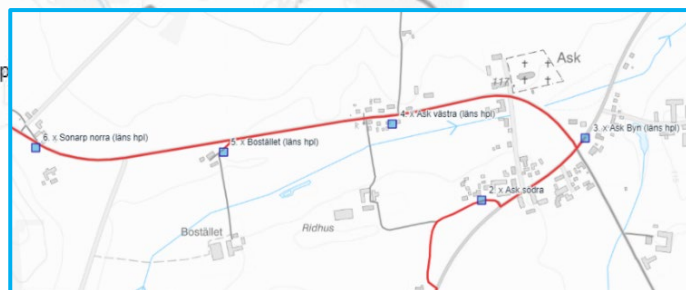

Midgård (Röstånga)

Skolskjutsen Läsåret 2023/2024

Till skolan

Mid 1	Må - Fre
hplnam	Tid
Ask Södra	07:20
Ask Byn (läns hpl)	x
Ask västra (läns hpl)	x
Bostället (läns hpl)	x
Sonnarp norra (läns hpl)	x
Konga Kyrka	x
Vega	x
Gillastig	x
Boarpsvägen (norr)	07:35
Boarpsvägen (söder)	x
Askamölla (läns hpl)	x
Stora Hjortarödsvägen	07:44
Hålabäck (läns hpl)	x
Midgård	07:50
	<i>Busstorlek: 22</i>
	Buss 35

Kör vidare till Linnåkerskolan – tur RøLin 1

Mid 2	Må - Fre
hplnam	Tid
Björnbärsstigen	07:15
Kolema	07:25
Uggleröd/Nackarpsdal	x
Uggleröd (läns hpl)	07:30
Vången 2	07:35
Vången 1 (läns hpl)	x
Midgård	07:45
	<i>Busstorlek: 22</i>
	Buss 36

Kör vidare till Linåkersskolan – tur RøLin 2

Från skolan

Mid 11	M-F
Midgård	14:10
Hålabäck (läns hpl)	x
Stora Hjortarödsvägen	x
Askamölla (läns hpl)	x
Boarpsvägen (söder)	x
Boarpsvägen (norr)	14:25
Vega	x
Konga Kyrka	x
Sonnarp norra	x
Bostället	x
Ask västra	x
Ask Byn (läns hpl)	x
Ask södra (läns hpl)	14:40
<i>Busstorlek: 22</i>	Buss 35