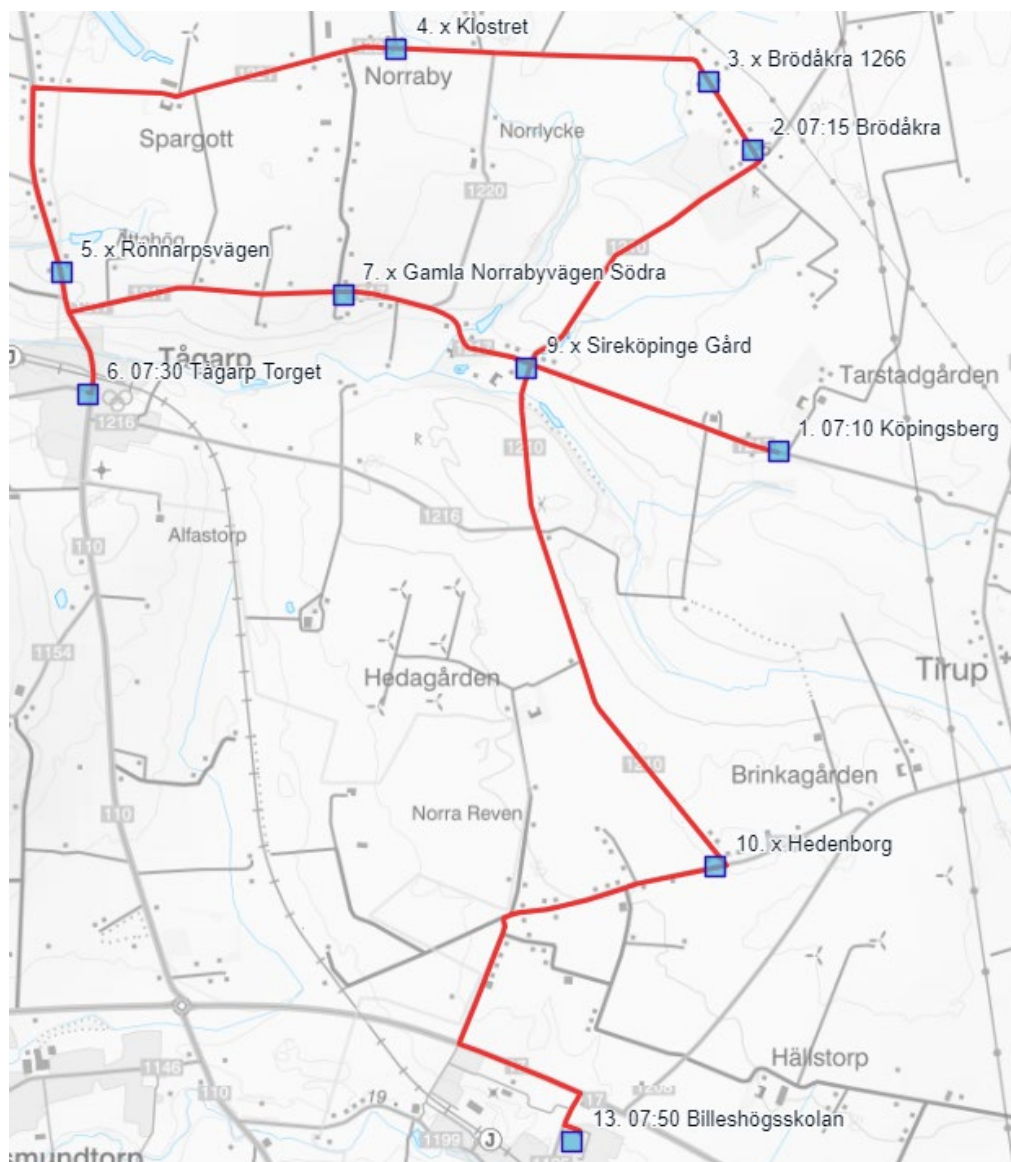

Billeshögsskolan

Skolskjutsen Läsåret 2024/2025

Till skolan

Bi 1	Må - Fre
hplnamn	Tid
Södra Möinge 7050	07:20
Södra Möinge 7020 (bussen vänder)	x
Södra Möinge 7210	07:25
Södra Möinge	x
Hälleback	x
Annelövsvägen	x
Billeberga tre	x
Solhaga	x
Värmö	x
Hällstorp Östra	x
Billeshögsskolan	07:50
<i>Busstorlek: 22</i>	Buss 30

Kör sedan BiLin & TeLin till Linåkerskolan

Bi 2	Må - Fre
hplnamn	Tid
Köpingsberg	07:10
Brödåkra	07:15
Brödåkra 1266	x
Klostret	x
Rönnarpsvägen	x
Tågarp Torget	07:30
Gamla Norrabyvägen Södra	x
Sireköpinge Norraby	x
Sireköpinge Gård	
Hedenborg	x
Hedenvägen/Övre Elvan	x
Heden Korset	x
Billeshögsskolan	07:50
<i>Busstorlek: 50</i>	
Buss 31	

Från skolan

Billehögsskolan	Bi 10	Bi 11
hplnamn	M	Ti - F
Billehögsskolan	13:50	14:10
Södra Möinge 7050	13:55	14:15
Södra Möinge 7020 (bussen vänder)	x	x
Södra Möinge 7210	x	x
Södra Möinge	x	x
Hälleback	x	x
Annelösvägen	x	x
Billeberga tre	x	x
Solhaga	x	x
Värmö	X	x
Hällstorp Östra	14:20	14:40
	Busstorlek: 22	Buss 30
	Buss 30	Buss 30

Billehögsskolan	Bi 20	Bi 21
hplnam	M	Ti - F
Billehögsskolan	13:50	14:10
Heden Korset	x	x
Hedenvägen/Övre Elvan	x	x
Hedenborg	x	x
Sireköpinge Gård	x	x
Sireköpinge Norraby	x	x
Gamla Norrabyvägen Södra	x	x
Tågarp Torget	x	x
Rönnarpsvägen	x	x
Klåstret	x	x
Brödåkra 1266	x	x
Brödåkra	14:25	14:45
Köpingsberg	14:30	14:50
	Busstorlek: 50	Buss 31
	Buss 31	Buss 31