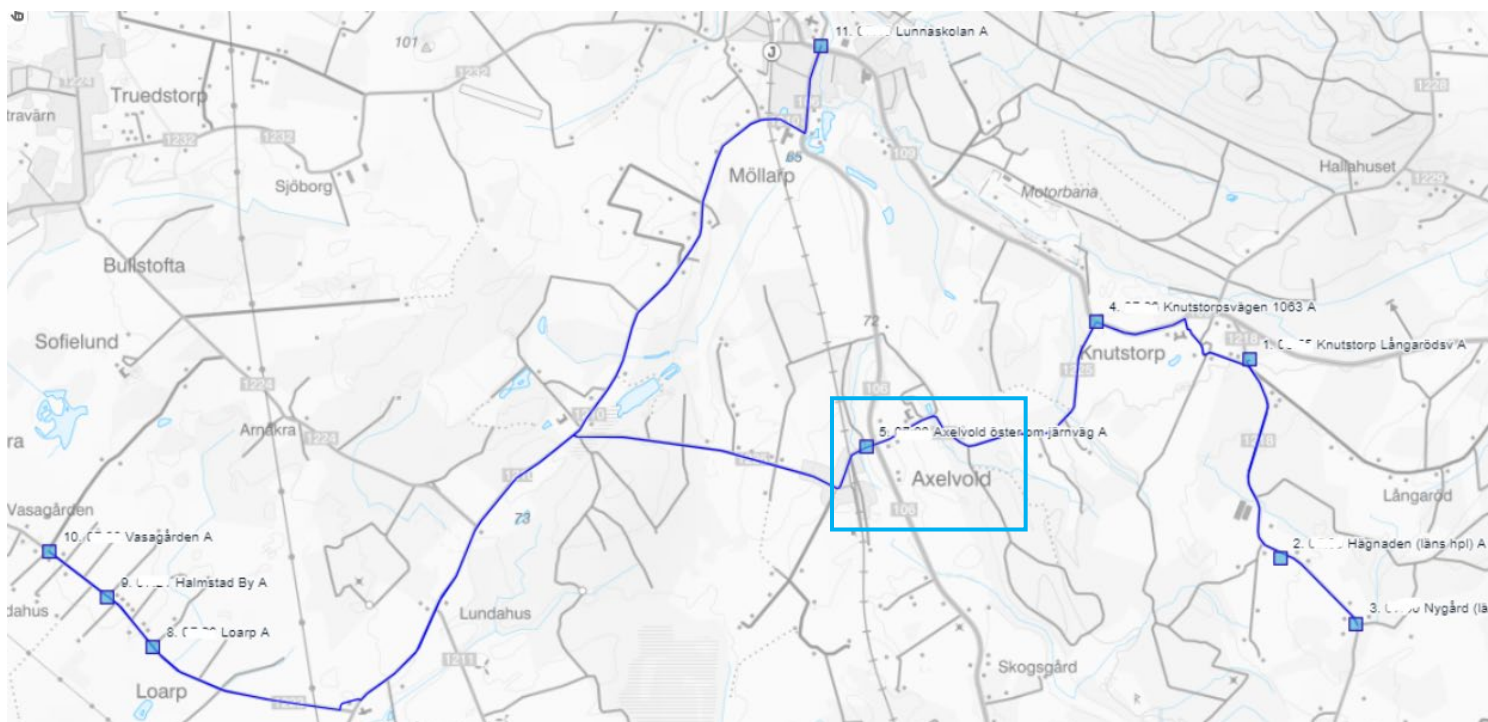

Lunnaskolan Kågeröd

Skolskjutsen Läsåret 2024/2025

Till skolan

Lun 1	Må - Fre
hplnam	Tid
Magleörd	06:55
Gålarp	07:00
Ängslund	X
Stenestads sopstation	X
Stenestad kyrka	07:05
Stenestad 2406	X
Klåverödsvägen	X
Smedjebacken	X
Bålby	X
Hallagården	07:15
Beinsige gård	X
Bensige väg	X
Tennsmedjan	X
Böketofta	X
Simmelsberga 2201	07:30
Simmelsberga	X
Vasatorpsvägen	X
Olstorp	X
Lunnaskolan	07:40
	<i>Busstorlek: 50</i>
	Buss 32

Kör vidare till Linåkerskolan – KåLin 2

Lun 2	Må - Fre
hplnam	Tid
Knutstorp Långarödsv, läns hpl	06:55
Hägnaden, läns hpl 2	x
Nygård	07:00
Knutstorpsvägen	x
Axelvold öster om järnväg T-kors	x
Axelvold	07:10
Axelvold (utanför ladan)	x
Loarp	07:20
Halmstad by	x
Vasagården	x
Lunnaskolan	07:45
<i>Busstorlek: 35</i>	Buss 33

Kör vidare till Linnåkerskolan – KåLin 1

Från skolan

	Lun 10	Lun 11	Lun 12
hplnam	M	Ti-Fr	Ti-Fr
Lunnaskolan	13:40	13:20	14:10
Magleörd	13:50	13:30	14:20
Gålarp	x	x	x
Ängslund	x	x	x
Stenestads sopstation	x	x	x
Stenestad kyrka	x	x	x
Stenestad 2406	x	x	x
Klåverödsvägen	x	x	x
Smedjebacken	x	x	x
Bålby	x	x	x
Hallagården	14:10	13:50	14:40
Beinsige gård	x	x	x
Bensige väg	x	x	x
Tennsmedjan	x	x	x
Böketofta	x	x	x
Simmelsberga 2201	x	x	x
Simmelsberga	x	x	x
Vasatorpsvägen	x	x	x
Olstorp	14:25	14:05	14:55
<i>Busstorlek: 50</i>	Buss 32	Buss 32	Buss 32

	Lun 20	Lun 21	Lun 22
hplnam	M	Ti-Fr	Ti-Fr
Lunnaskolan	13:40	13:20	14:10
Nygård	13:50	13:30	Stannar ej
Hägnaden	x	x	Stannar ej
Knutstorp Långarödsv. (läns hpl)	x	x	14:15
Knutstorpsvägen	x	x	Stannar ej
Axelvold öster om järnväg T-kors	14:00	13:40	14:20
Axelvold	x	x	x
Axelvold (utanför ladan)	x	x	x
Loarp	x	x	x
Halmstad by	x	x	x
Vasagården	14:25	14:05	14:55
<i>Busstorlek: 35</i>	Buss 33	Buss 33	Buss 33