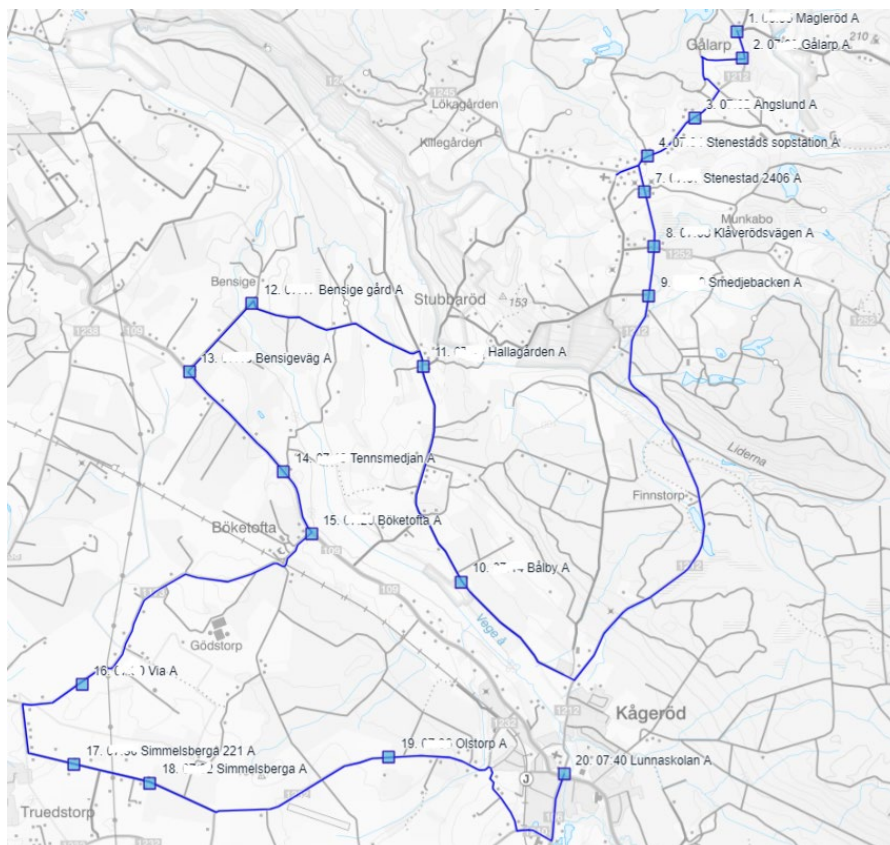

Lunnaskolan Kågeröd

Skolskjutsen Läsåret 2024/2025

Till skolan

Lun 1	Må - Fre
hplnam	Tid
Magleörd	06:55
Gålarp	07:00
Ängslund	X
Stenestads sopstation	X
Stenestad kyrka	07:05
Stenestad 2406	X
Klåverödsvägen	X
Smedjebacken	X
Bålby	X
Hallagården	07:15
Beinsige gård	X
Bensige väg	X
Tennsmedjan	X
Böketofta	X
Simmelsberga 2201	07:30
Simmelsberga	X
Vasatorpsvägen	X
Olstorp	X
Lunnaskolan	07:40
	<i>Busstorlek: 50</i>
	Buss 32

Kör vidare till Linåkerskolan – KåLin 2

Lun 2	Må - Fre
hplnam	Tid
Knutstorp Långarödsv, läns hpl	06:55
Hägnaden, läns hpl 2	x
Nygård	07:00
Knutstorpsvägen	x
Axelvold öster om järnväg T-kors	x
Axelvold	07:10
Axelvold (utanför ladan)	x
Loarp	07:20
Halmstad by	x
Vasagården	x
Lunnaskolan	07:45
<i>Busstorlek: 35</i>	Buss 33

Kör vidare till Linnåkerskolan – KåLin 1

Från skolan

	Lun 10	Lun 11	Lun 12
hplnam	M	Ti-Fr	Ti-Fr
Lunnaskolan	13:40	13:20	14:10
Magleörd	13:50	13:30	14:20
Gålarp	x	x	x
Ängslund	x	x	x
Stenestads sopstation	x	x	x
Stenestad kyrka	x	x	x
Stenestad 2406	x	x	x
Klåverödsvägen	x	x	x
Smedjebacken	x	x	x
Bålby	x	x	x
Hallagården	14:10	13:50	14:40
Beinsige gård	x	x	x
Bensige väg	x	x	x
Tennsmedjan	x	x	x
Böketofta	x	x	x
Simmelsberga 2201	x	x	x
Simmelsberga	x	x	x
Vasatorpsvägen	x	x	x
Olstorp	14:25	14:05	14:55
<i>Busstorlek: 50</i>	Buss 32	Buss 32	Buss 32

	Lun 20	Lun 21	Lun 22
hplnam	M	Ti-Fr	Ti-Fr
Lunnaskolan	13:40	13:20	14:10
Nygård	13:50	13:30	Stannar ej
Hägnaden	x	x	Stannar ej
Knutstorp Långarödsv. (läns hpl)	x	x	14:15
Knutstorpsvägen	x	x	Stannar ej
Axelvold öster om järnväg T-kors	14:00	13:40	14:20
Axelvold	x	x	x
Axelvold (utanför ladan)	x	x	x
Loarp	x	x	x
Halmstad by	x	x	x
Vasagården	14:25	14:05	14:55
<i>Busstorlek: 35</i>	Buss 33	Buss 33	Buss 33