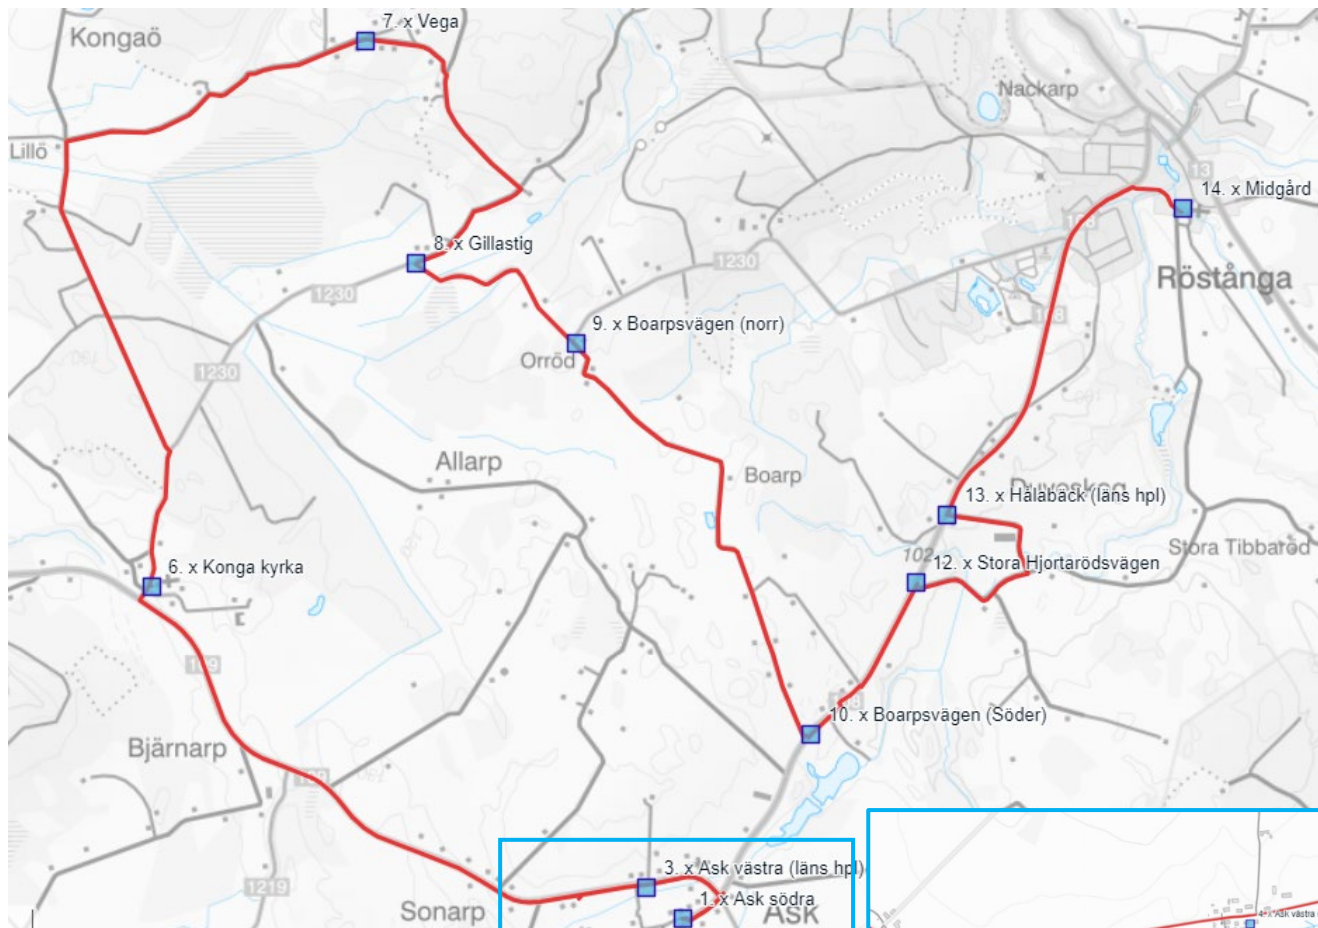

Midgård (Röstånga)

Skolskjutsen Läsåret 2024/2025

Till skolan

Mid 1	Må - Fre
hplnam	Tid
Ask Södra	07:20
Ask Byn (läns hpl)	x
Ask västra (läns hpl)	x
Bostället (läns hpl)	x
Sonnarp norra (läns hpl)	x
Konga Kyrka	x
Vega	x
Gillastig	x
Boarpsvägen (norr)	07:35
Boarpsvägen (söder)	x
Askamölla (läns hpl)	x
Stora Hjortarödsvägen	07:44
Hålabäck (läns hpl)	x
Midgård	07:55
	<i>Busstorlek: 22</i>
	Buss 35

Kör vidare till Linnåkerskolan – tur RÖLin 1

Mid 2	Må - Fre
hplnam	Tid
Vången 1(läns hpl)	07:15
Vången 2	x
Långaröd	x
Kolema	07:30
Ugglaröd/Nackarpsdal	x
Ugglaröd (läns hpl)	x
Midgård	07:45
<i>Busstorlek: 22</i>	
Buss 36	

Kör vidare till Linåkersskolan – tur RÖLin 2

Från skolan

Mid 11	M-F
Midgård	14:10
Hålabäck (läns hpl)	x
Stora Hjortarödsvägen	x
Askamölla (läns hpl)	x
Boarpsvägen (söder)	x
Boarpsvägen (norr)	14:25
Vega	x
Konga Kyrka	x
Sonnarp norra	x
Bostället	x
Ask västra	x
Ask Byn (läns hpl)	x
Ask södra (läns hpl)	14:40
<i>Busstorlek: 22</i>	Buss 35