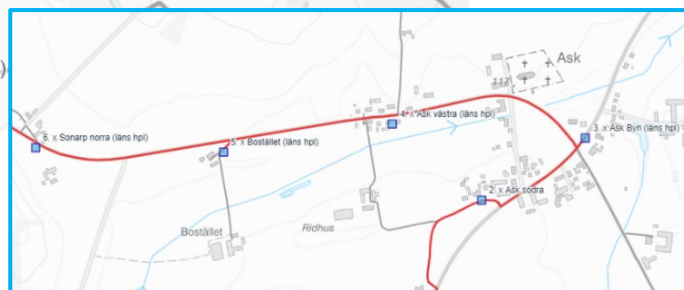

Midgård (Röstånga)

Skolskjutsen Läsåret 2024/2025

Till skolan

Mid 1	Må - Fre
hplnam	Tid
Ask Södra	07:20
Ask Byn (läns hpl)	x
Ask västra (läns hpl)	x
Bostället (läns hpl)	x
Sonnarp norra (läns hpl)	x
Konga Kyrka	x
Vega	x
Gillastig	x
Boarpsvägen (norr)	07:35
Boarpsvägen (söder)	x
Askamölla (läns hpl)	x
Stora Hjortarödsvägen	07:44
Hålabäck (läns hpl)	x
Midgård	07:55
	<i>Busstorlek: 22</i>
	Buss 35

Kör vidare till Linnåkerskolan – tur RÖLin 1

Mid 2	Må - Fre
hplnam	Tid
Vången 1(läns hpl)	07:15
Vången 2	x
Långaröd	x
Kolema	07:30
Ugglaröd/Nackarpsdal	x
Ugglaröd (läns hpl)	x
Midgård	07:45
<i>Busstorlek: 22</i>	
Buss 36	

Kör vidare till Linåkersskolan – tur RÖLin 2

Från skolan

Mid 11	M-F
Midgård	14:10
Hålabäck (läns hpl)	x
Stora Hjortarödsvägen	x
Askamölla (läns hpl)	x
Boarpsvägen (söder)	x
Boarpsvägen (norr)	14:25
Vega	x
Konga Kyrka	x
Sonnarp norra	x
Bostället	x
Ask västra	x
Ask Byn (läns hpl)	x
Ask södra (läns hpl)	14:40
<i>Busstorlek: 22</i>	Buss 35