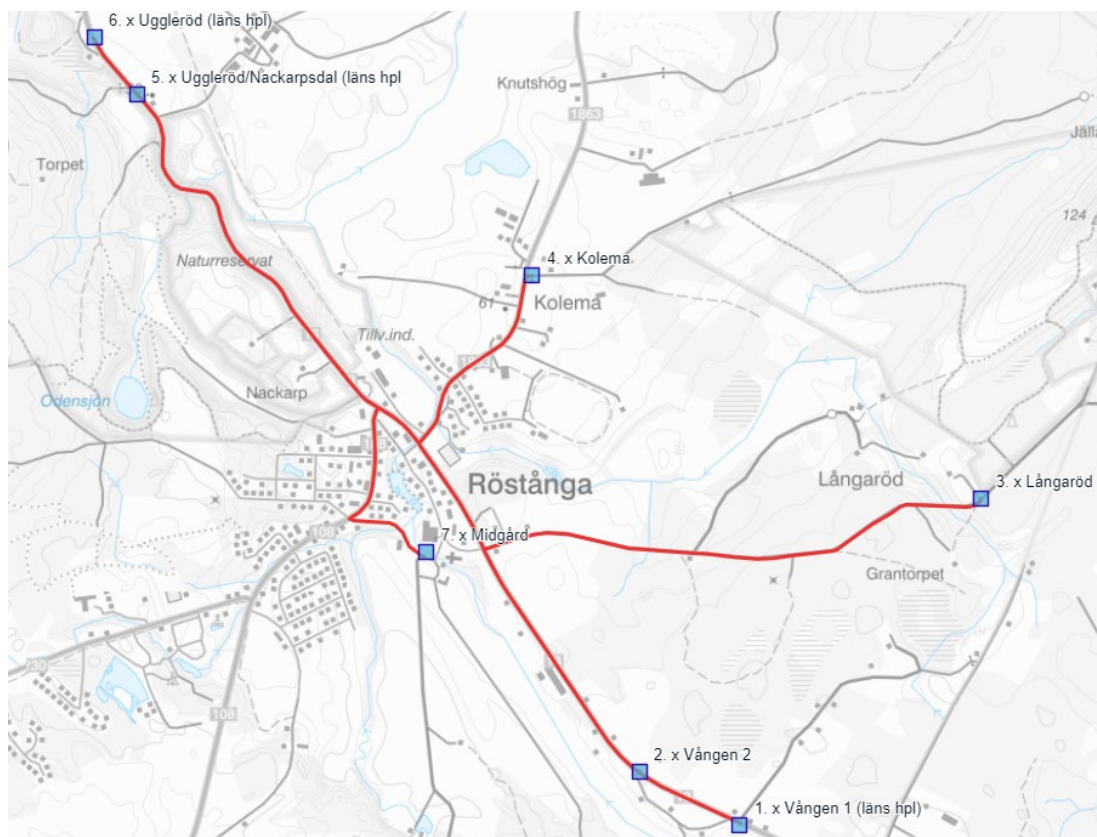

Midgård (Röstånga)

Skolskjutsen Läsåret 2024/2025

Till skolan

Mid 1	Må - Fre
hplnam	Tid
Ask Södra	07:20
Ask Byn (läns hpl)	x
Ask västra (läns hpl)	x
Bostället (läns hpl)	x
Sonnarp norra (läns hpl)	x
Konga Kyrka	x
Vega	x
Gillastig	x
Boarpsvägen (norr)	07:35
Boarpsvägen (söder)	x
Askamölla (läns hpl)	x
Stora Hjortarödsvägen	07:44
Hålabäck (läns hpl)	x
Midgård	07:55
	<i>Busstorlek: 22</i>
	Buss 35

Kör vidare till Linnåkerskolan – tur RÖLin 1

Mid 2	Må - Fre
hplnam	Tid
Vången 1(läns hpl)	07:15
Vången 2	x
Långaröd	x
Kolema	07:30
Ugglaröd/Nackarpsdal	x
Ugglaröd (läns hpl)	x
Midgård	07:45
<i>Busstorlek: 22</i>	
Buss 36	

Kör vidare till Linåkersskolan – tur RÖLin 2

Från skolan

Mid 11	M-F
Midgård	14:10
Hålabäck (läns hpl)	x
Stora Hjortarödsvägen	x
Askamölla (läns hpl)	x
Boarpsvägen (söder)	x
Boarpsvägen (norr)	14:25
Vega	x
Konga Kyrka	x
Sonnarp norra	x
Bostället	x
Ask västra	x
Ask Byn (läns hpl)	x
Ask södra (läns hpl)	14:40
<i>Busstorlek: 22</i>	Buss 35