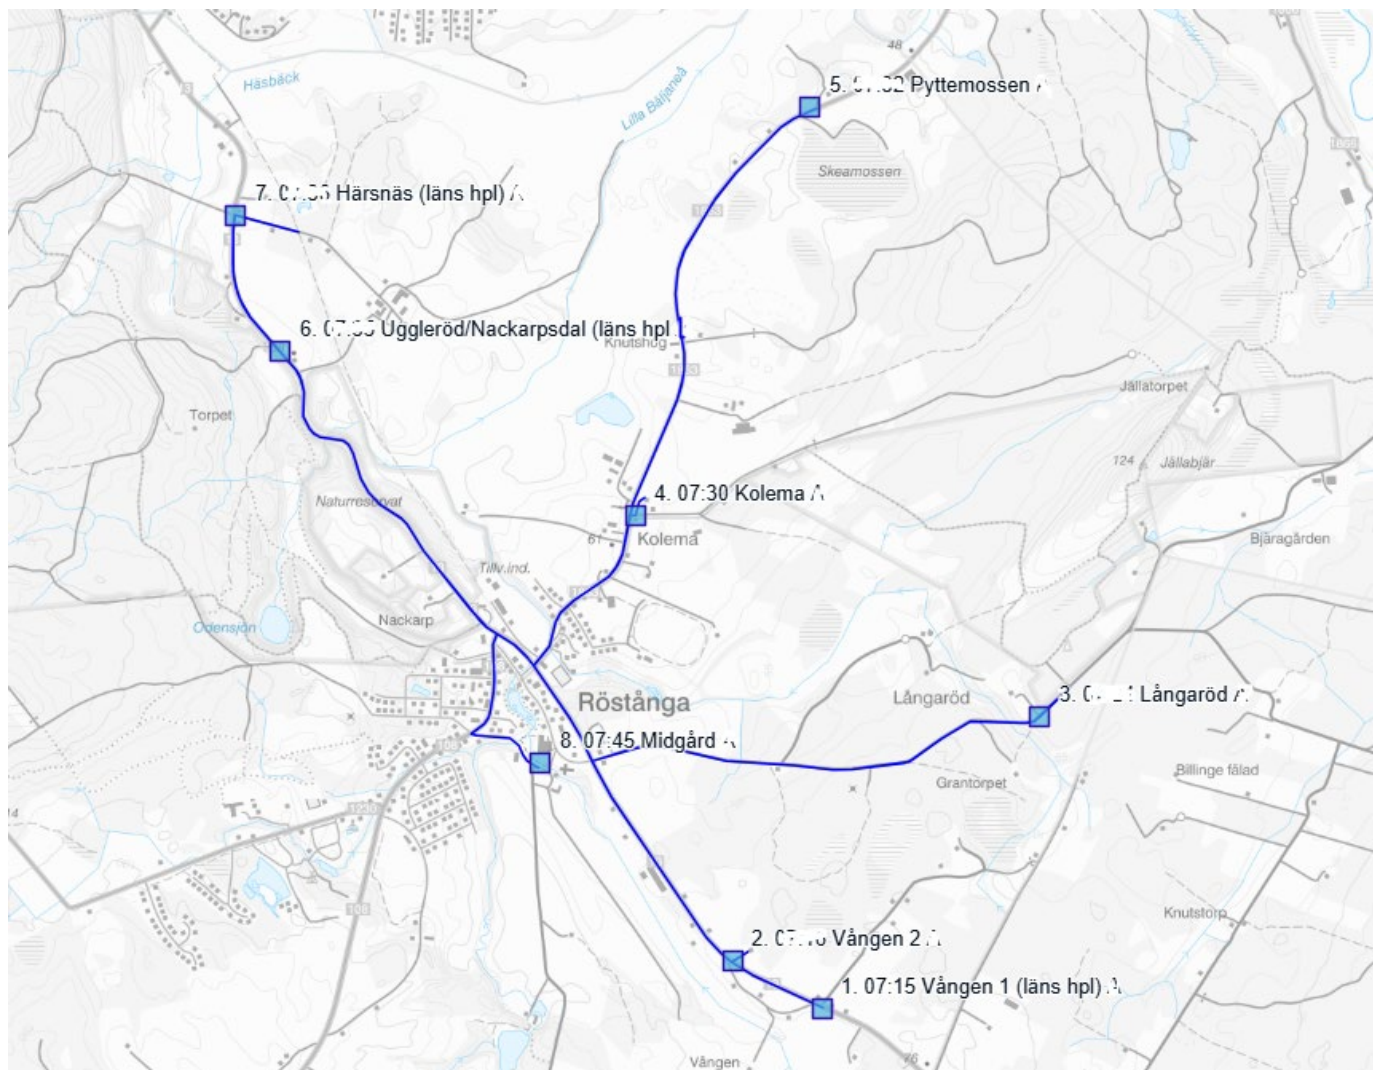

## Till skolan

Mid 1	Må - Fre
<b>hplnam</b>	<b>Tid</b>
Ask Södra	07:20
Ask Byn (läns hpl)	x
Ask västra (läns hpl)	x
Bostället (läns hpl)	x
Sonnarp norra (läns hpl)	x
Konga Kyrka	x
Vega	x
Gillastig	x
Boarpsvägen (norr)	07:35
Boarpsvägen (söder)	x
Askamölla (läns hpl)	x
Stora Hjortarödsvägen	07:44
Hålabäck (läns hpl)	x
<b>Midgård</b>	<b>07:55</b>
	<i>Busstorlek: 22</i>
	<b>Buss 35</b>

Kör vidare till Linnåkerskolan – tur RÖLin 1

<b>Mid 2</b>	<b>Må - Fre</b>
<b>hplnam</b>	<b>Tid</b>
Vången 1(läns hpl)	07:15
Vången 2	x
Långaröd	x
Kolema	07:30
Pyttmossen	x
Ugglaröd/Nackarpsdal	x
Ugglaröd (läns hpl)	x
<b>Midgård</b>	07:45
<i>Busstorlek: 22</i>	
<b>Buss 36</b>	

Kör vidare till Linåkersskolan – tur RÖLin 2