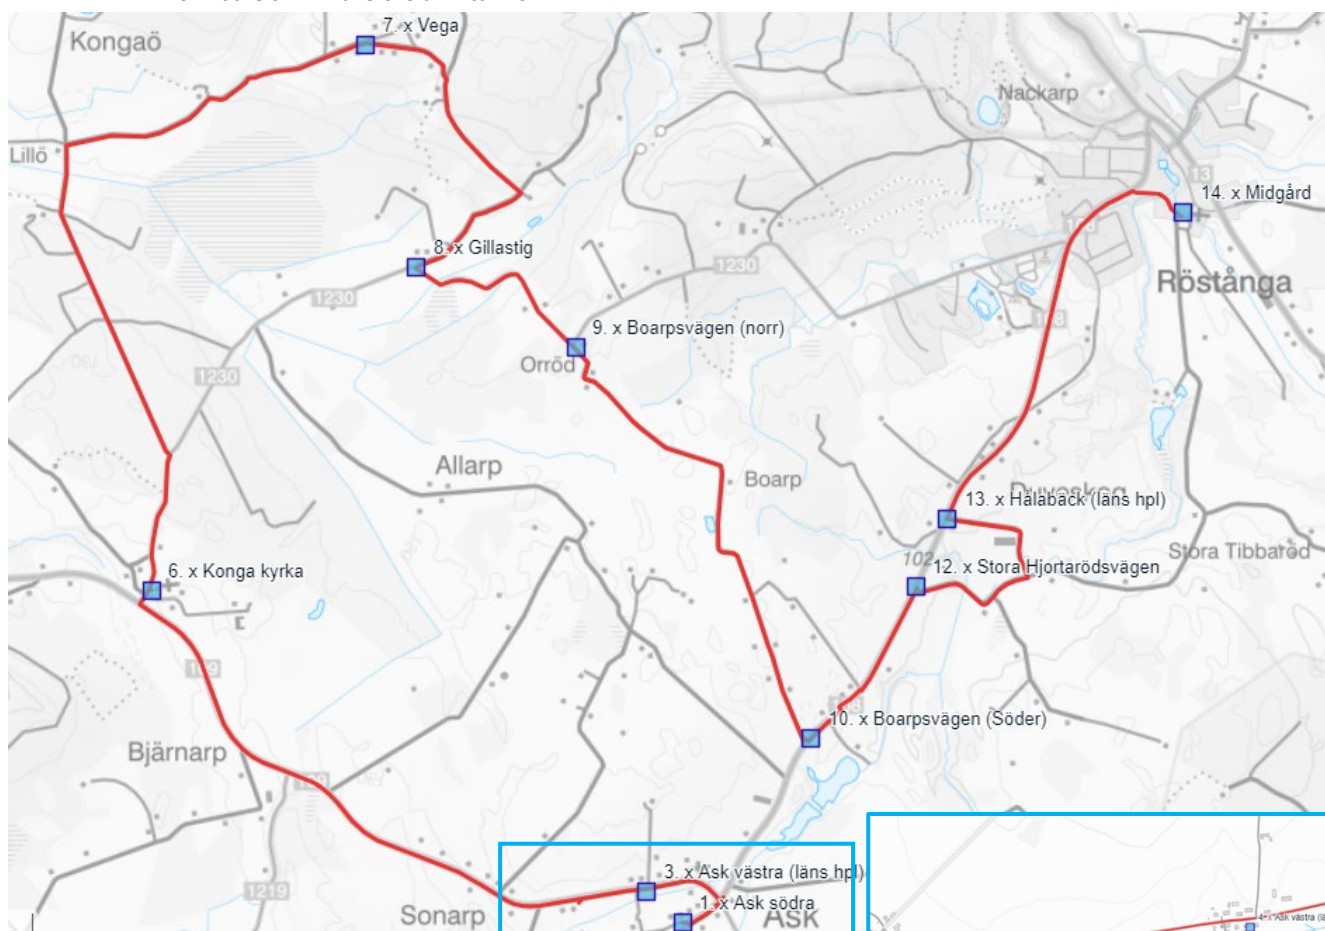

# Midgård (Röstånga)

Skolskjutsen Läsåret 2024/2025

## Till skolan

Mid 1	Må - Fre
<b>hplnam</b>	<b>Tid</b>
Ask Södra	07:20
Ask Byn (läns hpl)	x
Ask västra (läns hpl)	x
Bostället (läns hpl)	x
Sonnarp norra (läns hpl)	x
Konga Kyrka	x
Vega	x
Gillastig	x
Boarpsvägen (norr)	07:35
Boarpsvägen (söder)	x
Askamölla (läns hpl)	x
Stora Hjortarödsvägen	07:44
Hålabäck (läns hpl)	x
<b>Midgård</b>	<b>07:55</b>
	<i>Busstorlek: 22</i>
	<b>Buss 35</b>

Kör vidare till Linnåkerskolan – tur RÖLin 1

<b>Mid 2</b>	<b>Må - Fre</b>
<b>hplnam</b>	<b>Tid</b>
Vången 1(läns hpl)	07:15
Vången 2	x
Långaröd	x
Kolema	07:30
Pyttmossen	x
Ugglaröd/Nackarpsdal	x
Ugglaröd (läns hpl)	x
<b>Midgård</b>	07:45
<i>Busstorlek: 22</i>	
<b>Buss 36</b>	

Kör vidare till Linåkersskolan – tur RÖLin 2