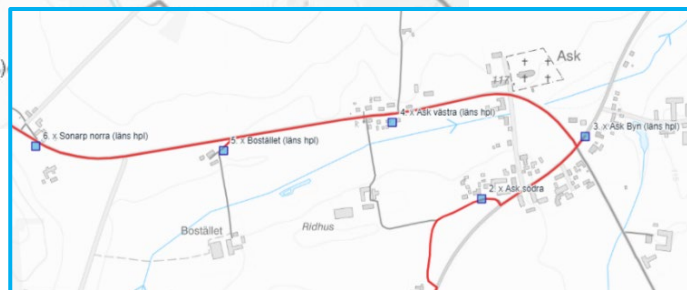

## Till skolan

Mid 1	Må - Fre
<b>hplnam</b>	<b>Tid</b>
Ask Södra	07:20
Ask Byn (läns hpl)	x
Ask västra (läns hpl)	x
Bostället (läns hpl)	x
Sonnarp norra (läns hpl)	x
Konga Kyrka	x
Vega	x
Gillastig	x
Boarpsvägen (norr)	07:35
Boarpsvägen (söder)	x
Askamölla (läns hpl)	x
Stora Hjortarödsvägen	07:44
Hålabäck (läns hpl)	x
<b>Midgård</b>	<b>07:55</b>
	<i>Busstorlek: 22</i>
	<b>Buss 35</b>

Kör vidare till Linnåkerskolan – tur RÖLin 1

<b>Mid 2</b>	<b>Må - Fre</b>
<b>hplnam</b>	<b>Tid</b>
Vången 1(läns hpl)	07:15
Vången 2	x
Långaröd	x
Kolema	07:30
Pyttmossen	x
Ugglaröd/Nackarpsdal	x
Ugglaröd (läns hpl)	x
<b>Midgård</b>	07:45
<i>Busstorlek: 22</i>	
<b>Buss 36</b>	

Kör vidare till Linåkersskolan – tur RÖLin 2

## Från skolan

<b>Mid 11</b>	<b>M-F</b>
<b>Midgård</b>	<b>14:10</b>
Björnbärsstigen	x
Hålabäck (läns hpl)	x
Stora Hjortarödsvägen	x
Askamölla (läns hpl)	x
Boarpsvägen (söder)	x
Boarpsvägen (norr)	14:25
Vega	x
Konga Kyrka	x
Sonnarp norra	x
Bostället	x
Ask västra	x
Ask Byn (läns hpl)	x
<b>Ask södra (läns hpl)</b>	<b>14:40</b>
<i>Busstorlek: 22</i>	<b>Buss 35</b>