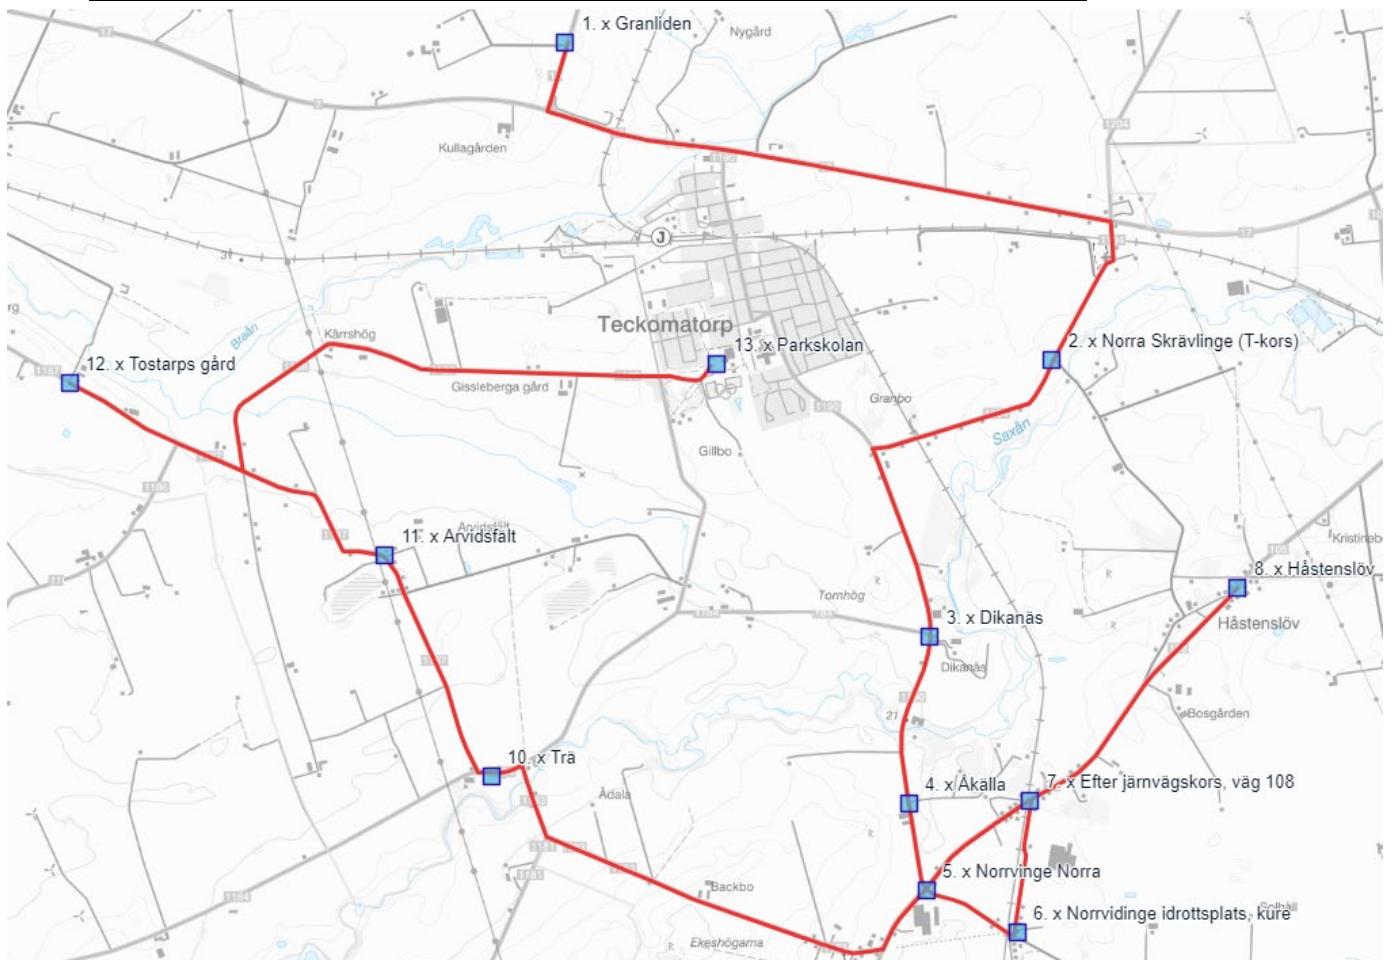

Parkskolan

Skolskjutsen Läsåret 2024/2025

Till skolan

Par 1	Må - Fre
hplnam	Tid
Granliden	07:10
Norra Skrävlinge (t-kors)	07:20
Diknäs	x
Åkälla	x
Norrvinge Norra	x
Norrvinge idrottsplats, kuren	07:25
Efter järnvägs kors, väg 108	x
Håstenslöv	x
Norrvinge Kyrkan	07:35
Trä	x
Arvidsfält	x
Tostarps gård	x
Parkskolan	07:50
	Busstorlek: 50
	Buss 38

Från skolan

Parkskolan	Par 10	Par 11	Par 12
	Må - Tor	Må-Tor	Fre
hplnam	Tid	Tid	Tid
Parkskolan	13:40	14:40	13:25
Granliden	Stannar ej	Stannar ej	Stannar ej
Norra Skrävlinge (t-kors)	X	x	x
Diknäs	X	x	x
Åkälla	X	x	x
Norrvidinge Norra	X	x	x
Norrvidinge idrottsplats, kuren	X	x	x
Efter järnvägs kors, väg 108	13:55	14:55	14:40
Hårstenslöv	X	x	x
Norrvidinge Kyrkan	X	x	x
Trä	X	x	x
Arvidsfält	X	x	x
Tostarps gård	14:10	15:20	14:05
<i>Busstorlek: 50</i>	Buss 38	Buss 38	Buss 38