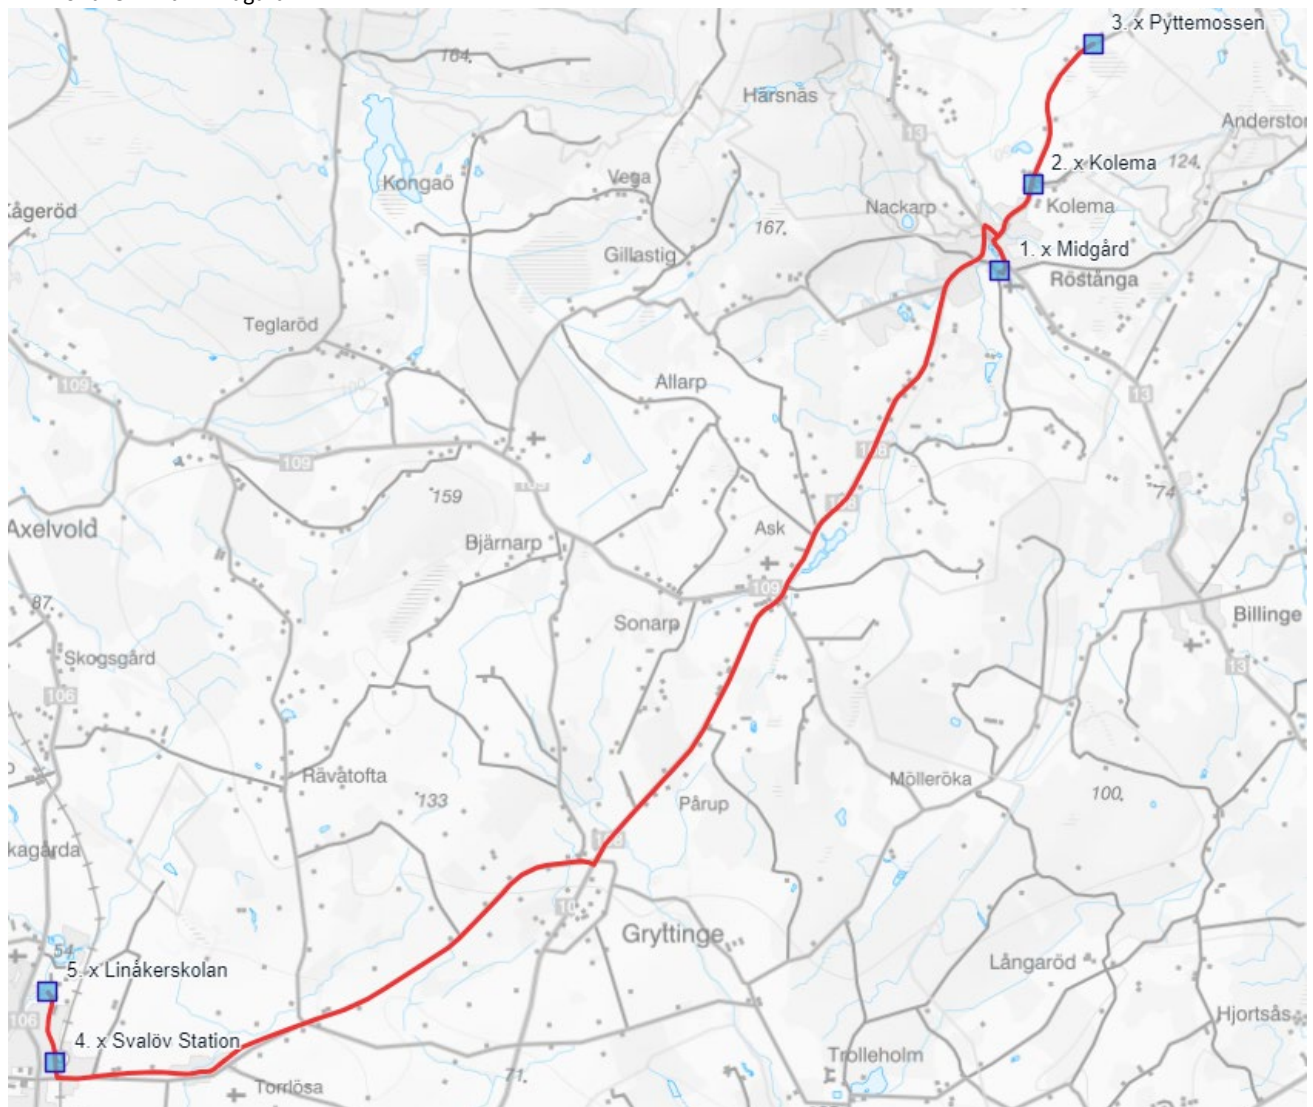

Röstånga - Linåkersskolan	RöLin 1
hplnam	Må - Fr
Midgård	07:50
Kolema	x
Pyttmossen	07:55
Ugglaröd/Nackarpsdal (läns hpl)	08:00
Ugglaröd (läns hpl)	x
Svalöv station	x
Linåkersskolan	08:25
<i>Busstorlek: 22</i>	
Buss 35	

Kör även Mid 1 Midgård