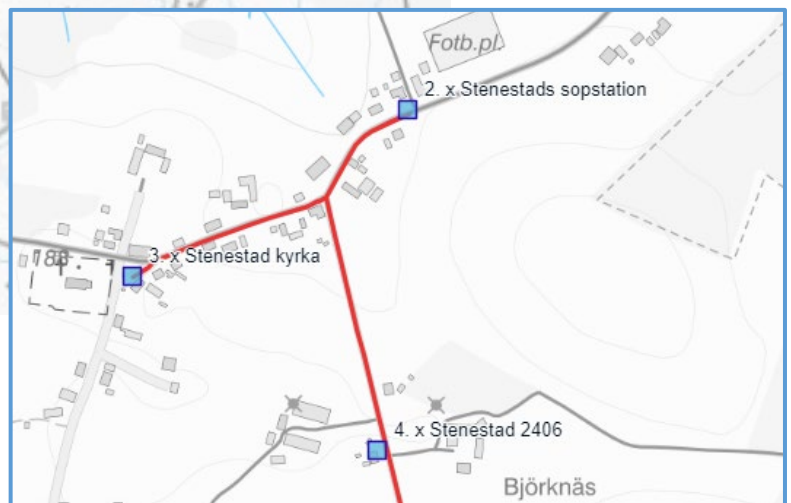

## Till skolan

<b>Billeberga &amp; Teckomatorp - Linåkerskolan</b>	<b>BiLin &amp; TeLin</b>
<b>Hplnam</b>	<b>Må - Fr</b>
Billeshögsskolan	07:45
Södra Möinge	07:50
Turenäs	x
Arvidsfält	x
Trä	x
Backbo	x
Norrvidinge norra	08:00
Norrvidinge idrottsplats, kuren	x
Efter järnvägs kors, väg 108	x
Bosgården 1494	x
Håstenslöv	x
Åkälla	x
Diknäs	x
Giselberga	x
Norra Skrävlinge (t-kors)	08:10
Västra Karlsnäs	x
Ängalid södra	x
Svalöv station	x
<b>Linåkersskolan</b>	<b>08:25</b>
<i>Busstorlek: 22</i>	<b>Buss 30</b>

Kör även Bi 1 Billeshögsskolan

Kågeröd - Linåkersskolan	KåLin 1
hplnam	Må-Fr
Lunnaskolan*	07:40
Stenestads sopstation	07:50
Stenestad kyrka	x
Stenestad 2406	x
Fåglasång	08:00
Knutstorp Långaröds, läns hpl	x
Hägnaden, läns hpl	08:10
Nygård	x
Rävatofta	x
Svalöv station	x
Linåkersskolan	08:25
<i>Busstorlek: 35</i>	
	<b>Buss 33</b>

*Kör även Lun 2 Lunnaskolan*

Kågeröd - Linåkersskolan	KåLin 2
hplnam	Må-Fr
Lunnaskolan	07:40
Vasatorpsvägen	X
Simmelsberga 2207	X
Vasagården	08:05
Brödåkra	X
Tarstad Eriksfält	X
Linåkersskolan	08:25
Svalöv station	08:20
	Busstorlek: 50
	Buss 32