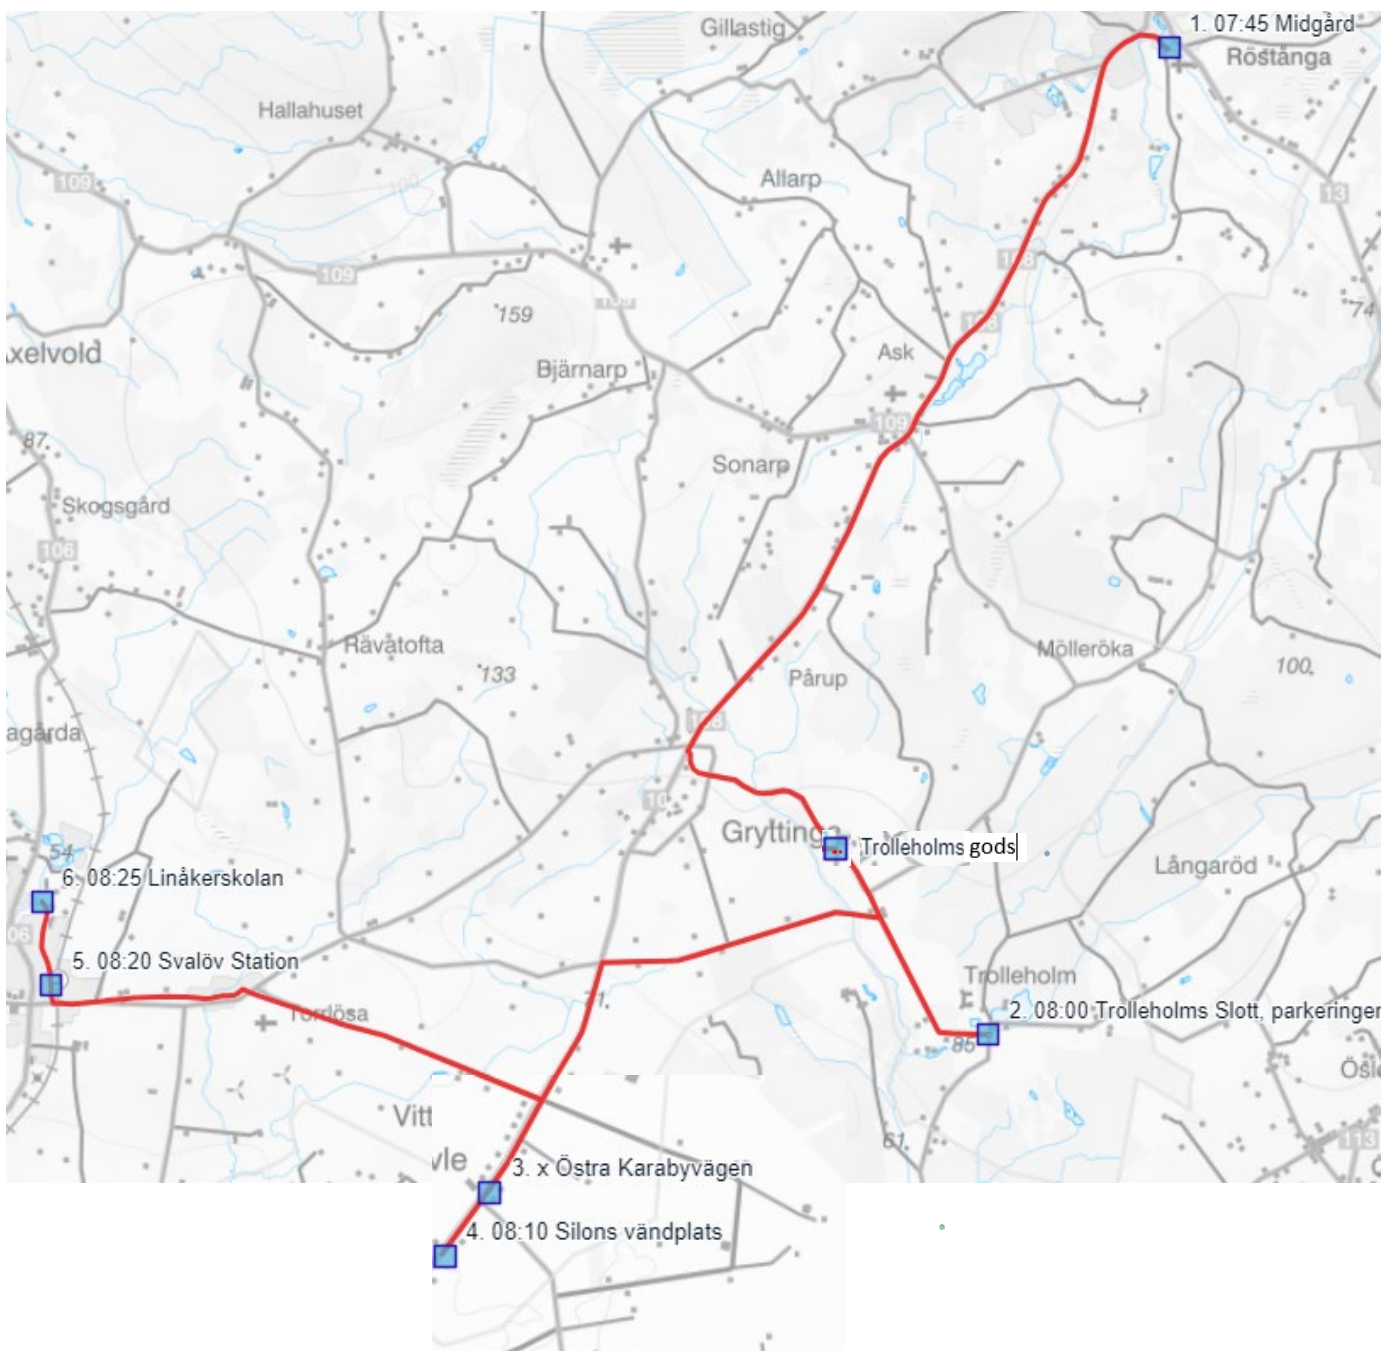

Röstånga - Linåkersskolan	RöLin 2
hplnamn	Må - Fr
Midgård	07:45
Trolleholms gods	x
Trolleholms slott, P-plats	08:00
Östra Karabyvägen	x
Silons vändplats (buss vänder)	08:10
Svalöv station	x
Linåkersskolan	08:25
	Busstorlek: 22
	Buss 36

Kör även Mid 2 Midgård