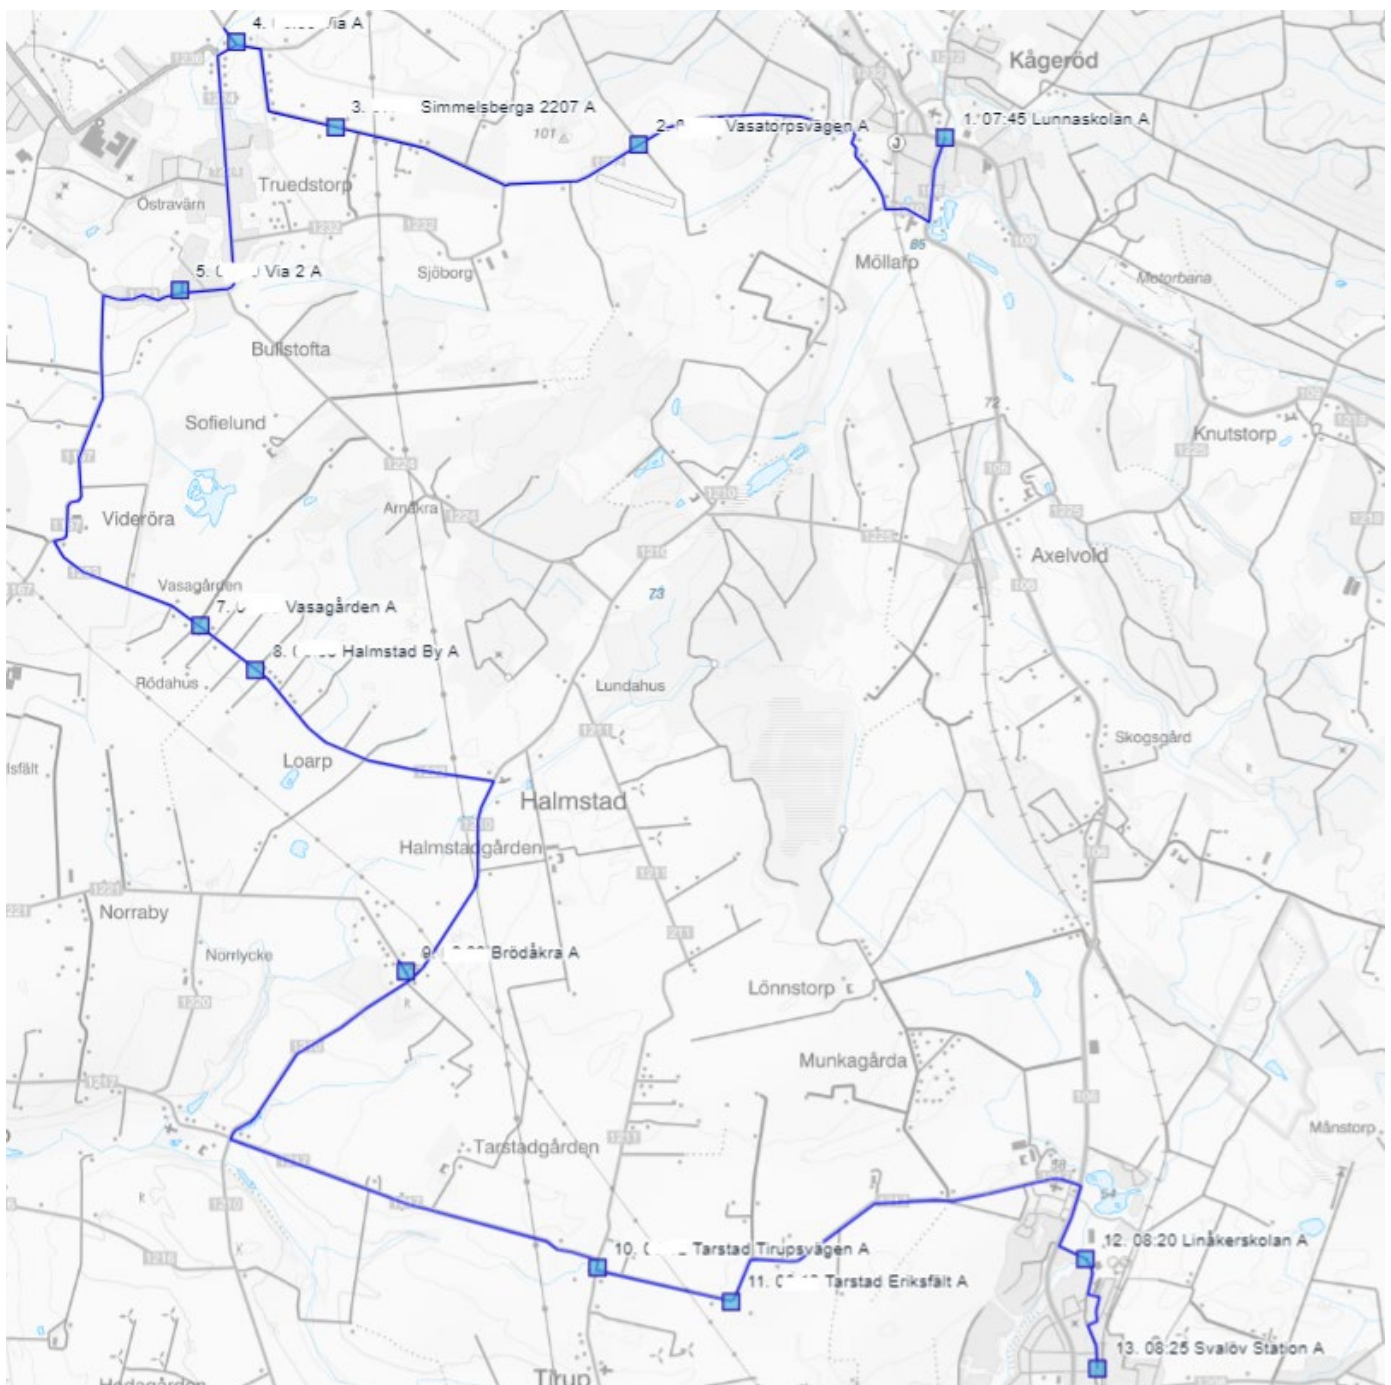

Kågeröd - Linåkersskolan	KåLin 2
hplnam	Må-Fr
Lunnaskolan	07:40
Vasatorpsvägen	X
Simmelsberga 2207	X
Vasagården	08:05
Brödåkra	X
Tarstad Eriksfält	X
Linåkersskolan	08:25
Svalöv station	08:20
	Busstorlek: 50
	Buss 32

Kör även Lun 1 Lunnaskolan