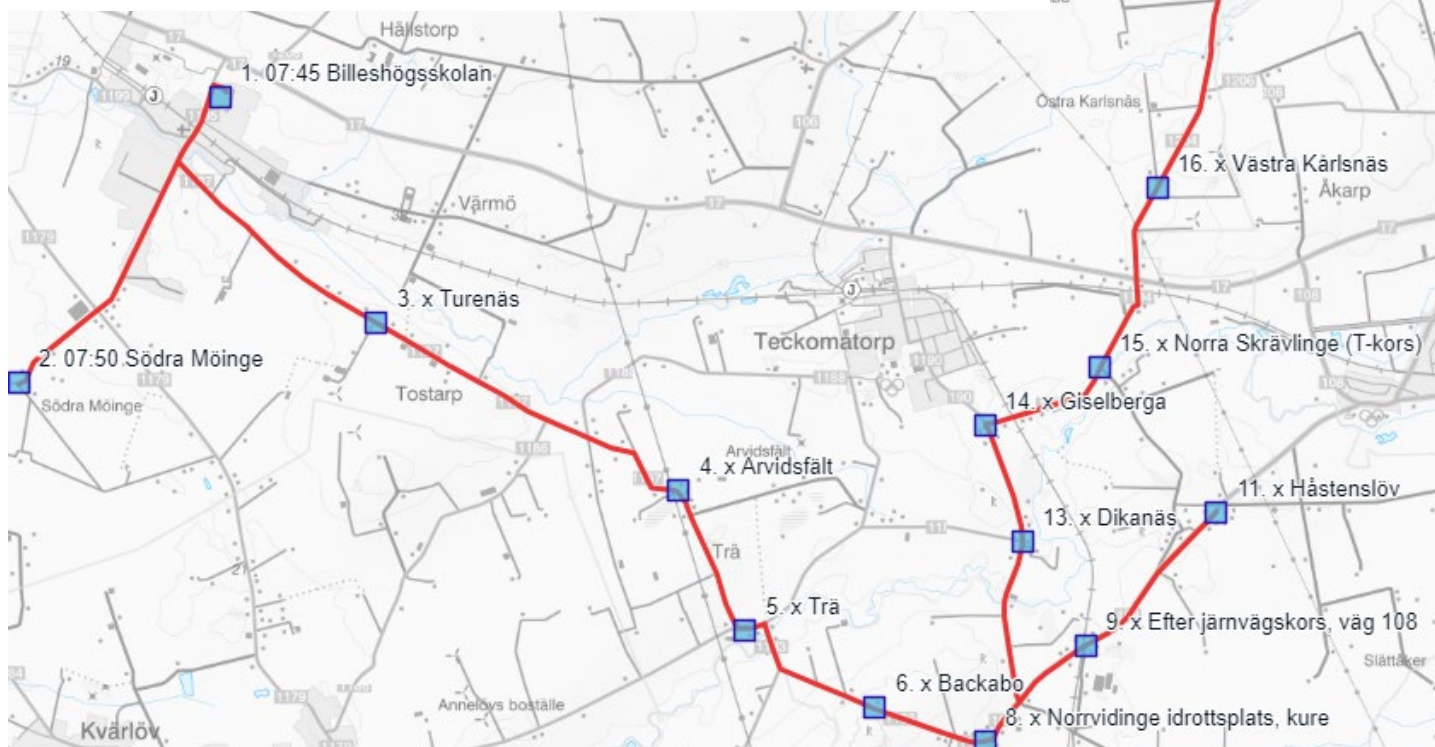

# Linåkerskolan

Skolskjutsen Läsåret 2024/2025

## Till skolan

<b>Billeberga &amp; Teckomatorp - Linåkerskolan</b>	<b>BiLin &amp; TeLin</b>
<b>Hplnam</b>	<b>Må - Fr</b>
Billeshögsskolan	07:45
Södra Möinge	07:50
Turenäs	x
Arvidsfält	x
Trä	x
Backbo	x
Norrvidinge norra	08:00
Norrvidinge idrottsplats, kuren	x
Efter järnvägs kors, väg 108	x
Bosgården 1494	x
Håstenslöv	x
Åkälla	x
Diknäs	x
Giselberga	x
Norra Skrävlinge (t-kors)	08:10
Västra Karlsnäs	x
Ängalid södra	x
Svalöv station	x
<b>Linåkersskolan</b>	<b>08:25</b>
<i>Busstorlek: 22</i>	<b>Buss 30</b>

Kör även Bi 1 Billeshögsskolan

Kågeröd - Linåkersskolan	KåLin 1
hplnam	Må-Fr
Lunnaskolan*	07:40
Stenestads sopstation	07:50
Stenestad kyrka	x
Stenestad 2406	x
Fåglasång	08:00
Knutstorp Långaröds, läns hpl	x
Hägnaden, läns hpl	08:10
Nygård	x
Rävatofta	x
Svalöv station	x
Linåkersskolan	08:25
<i>Busstorlek: 35</i>	
	<b>Buss 33</b>

*Kör även Lun 2 Lunnaskolan*

Kågeröd - Linåkersskolan	KåLin 2
hplnam	Må-Fr
Lunnaskolan	07:40
Vasatorpsvägen	X
Simmelsberga 2207	X
Vasagården	08:05
Brödåkra	X
Tarstad Eriksfält	X
Linåkersskolan	08:25
Svalöv station	08:20
	Busstorlek: 50
	Buss 32