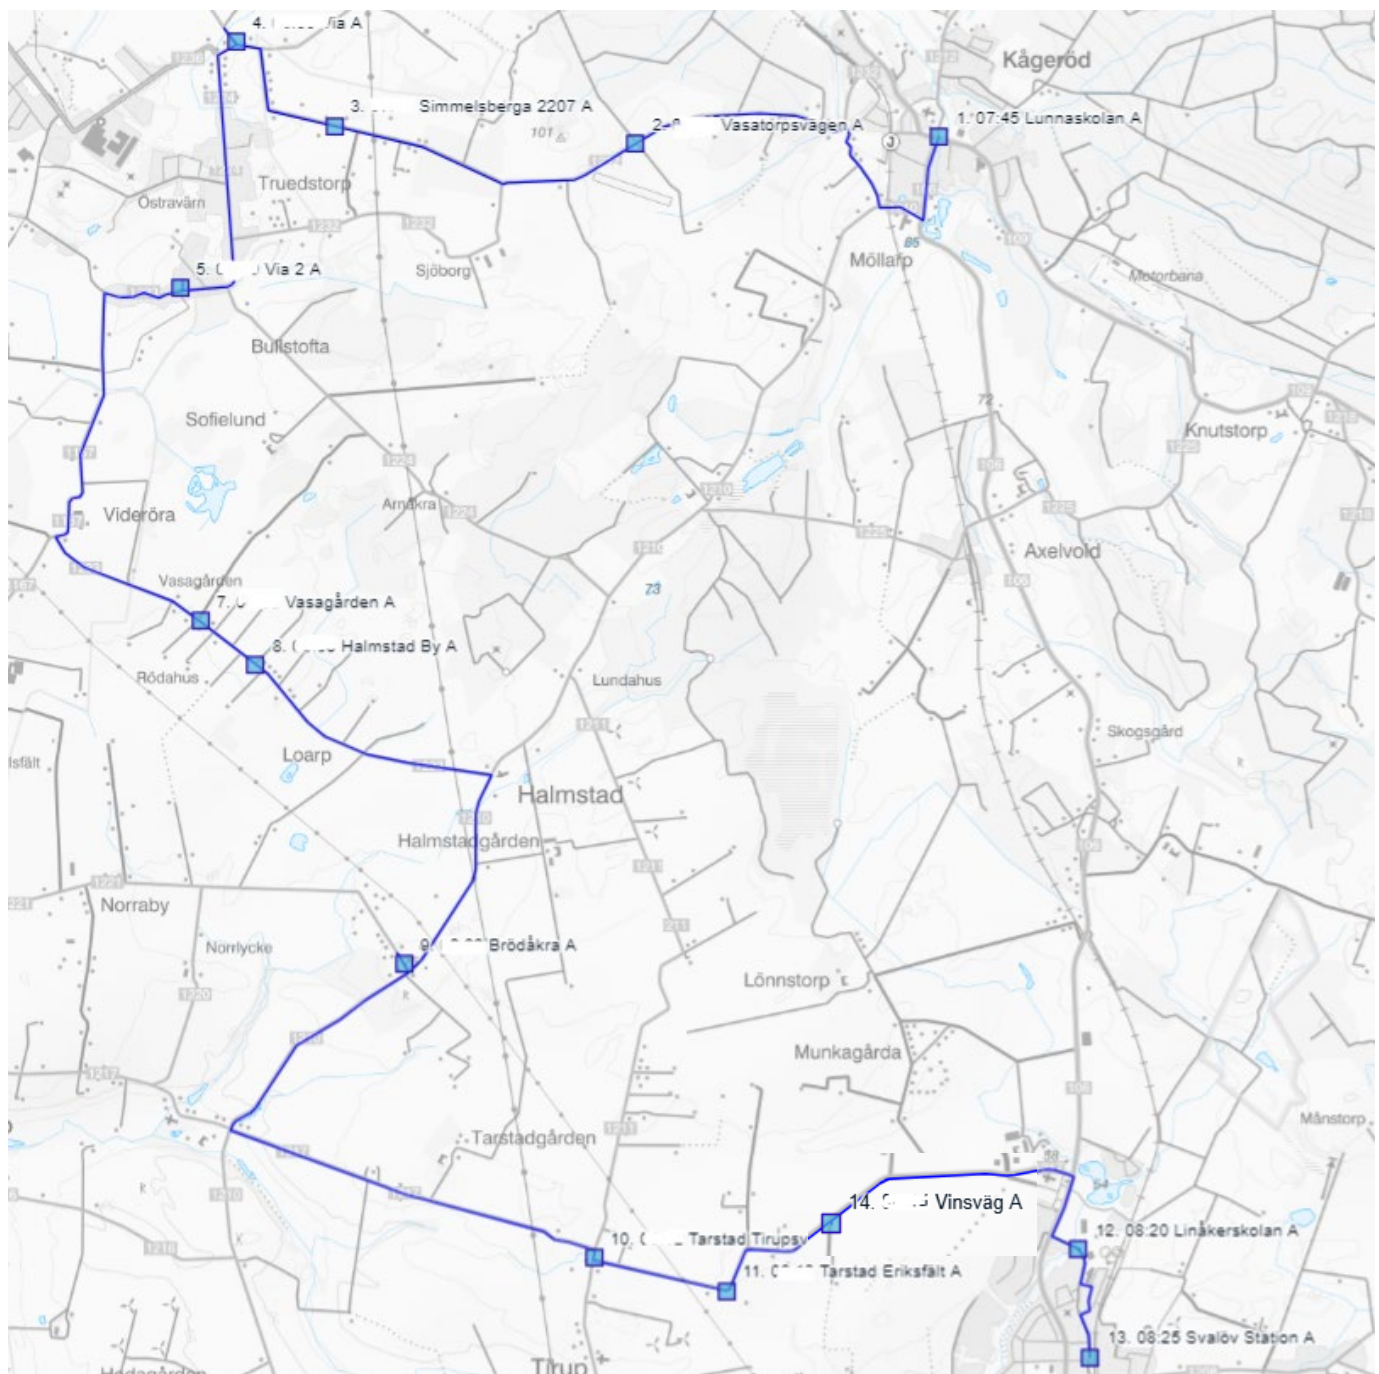

Kågeröd - Linåkersskolan	KåLin 2
hplnam	Må-Fr
Lunnaskolan	07:40
Vasatorpsvägen	X
Simmelsberga 2207	X
Vasagården	08:05
Brödåkra	X
Tarstad Eriksfält	X
Vinsväg	X
Linåkersskolan	08:25
Svalöv station	08:20
	<i>Busstorlek: 50</i>
	Buss 32

Kör även Lun 1 Lunnaskolan