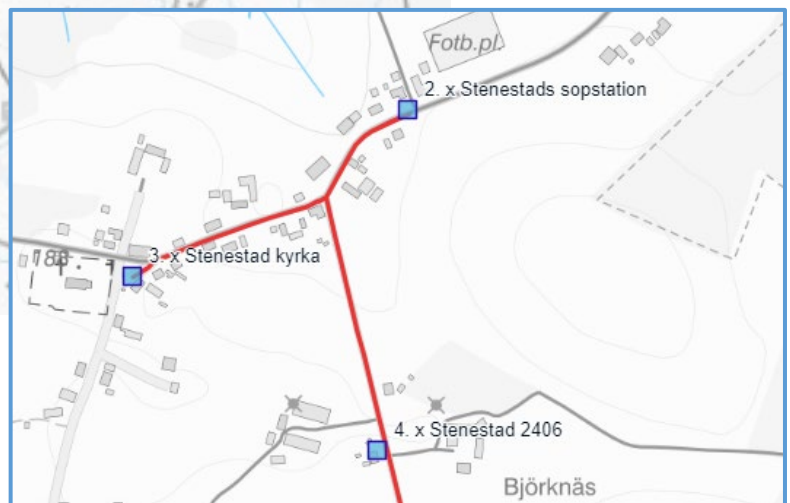

Linåkerskolan

Skolskjutsen Läsåret 2024/2025

Till skolan

Billeberga & Teckomatorp - Linåkerskolan	BiLin & TeLin
Hplnam	Må - Fr
Billeshögsskolan	07:45
Södra Möinge	07:50
Turenäs	x
Arvidsfält	x
Trä	x
Backbo	x
Norrvidinge norra	08:00
Norrvidinge idrottsplats, kuren	x
Efter järnvägs kors, väg 108	x
Bosgården 1494	x
Håstenslöv	x
Åkälla	x
Diknäs	x
Giselberga	x
Norra Skrävlinge (t-kors)	08:10
Västra Karlsnäs	x
Ängalid södra	x
Svalöv station	x
Linåkersskolan	08:25
<i>Busstorlek: 22</i>	Buss 30

Kör även Bi 1 Billeshögsskolan

Kågeröd - Linåkersskolan	KåLin 1
hplnam	Må-Fr
Lunnaskolan*	07:40
Stenestads sopstation	07:50
Stenestad kyrka	x
Stenestad 2406	x
Fåglasång	08:00
Knutstorp Långaröds, läns hpl	x
Hägnaden, läns hpl	08:10
Nygård	x
Rävatofta	x
Svalöv station	x
Linåkersskolan	08:25
<i>Busstorlek: 35</i>	Buss 33

Kör även Lun 2 Lunnaskolan

Kågeröd - Linåkersskolan	KåLin 2
hplnam	Må-Fr
Lunnaskolan	07:40
Vasatorpsvägen	X
Simmelsberga 2207	X
Vasagården	08:05
Brödåkra	X
Tarstad Eriksfält	X
Vinsväg	X
Linåkersskolan	08:25
Svalöv station	08:20
	<i>Busstorlek: 50</i>
	Buss 32

Linåkersskolan - Röstånga	LinRö 2:1	LinRö 2:2	LinRö 2:3	LinRö 2:4
hplnam	Må	Ti	On	To & Fr
Linåkersskolan	14:55	15:30	15:40	15:25
Svalöv station	x	x	x	x
Silons vändplats (buss vänder)	15:10	15:45	15:55	15:40
Östra Karabyvägen	x	x	x	x
Trolleholms slott, P-plats	15:35	16:05	16:15	15:50
<i>Busstorlek: 22</i>	Buss 36	Buss 36	Buss 36	Buss 36