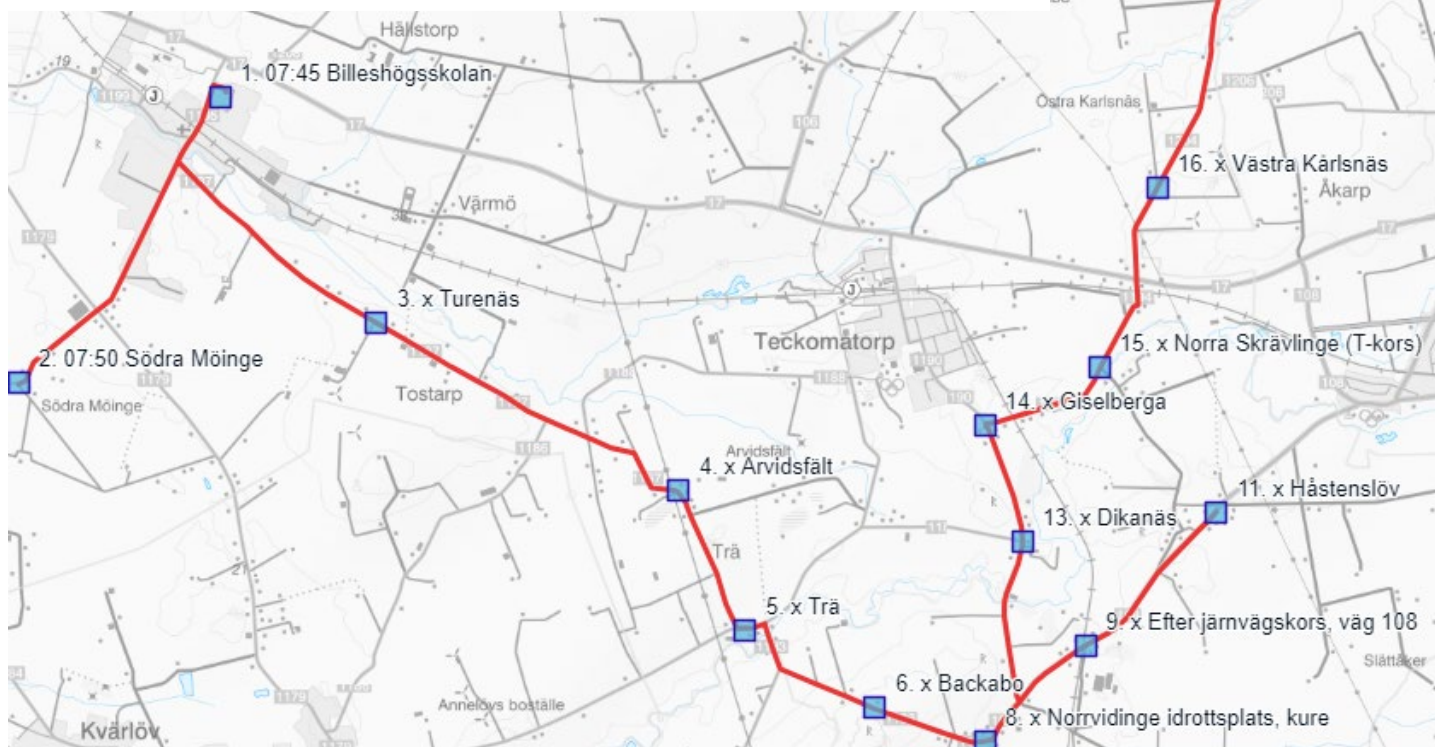

Linåkerskolan

Skolskjutsen Läsåret 2024/2025

Till skolan

Billeberga & Teckomatorp - Linåkerskolan	BiLin & TeLin
Hplnam	Må - Fr
Billeshögsskolan	07:45
Södra Möinge	07:50
Turenäs	x
Arvidsfält	x
Trä	x
Backbo	x
Norrvidinge norra	08:00
Norrvidinge idrottsplats, kuren	x
Efter järnvägs kors, väg 108	x
Bosgården 1494	x
Håstenslöv	x
Åkälla	x
Diknäs	x
Giselberga	x
Norra Skrävlinge (t-kors)	08:10
Västra Karlsnäs	x
Ängalid södra	x
Svalöv station	x
Linåkersskolan	08:25
<i>Busstorlek: 22</i>	Buss 30

Kör även Bi 1 Billeshögsskolan

Kågeröd - Linåkersskolan	KåLin 1
hplnam	Må-Fr
Lunnaskolan*	07:40
Stenestads sopstation	07:50
Stenestad kyrka	x
Stenestad 2406	x
Fåglasång	08:00
Knutstorp Långaröds, läns hpl	x
Hägnaden, läns hpl	08:10
Nygård	x
Rävatofta	x
Svalöv station	x
Linåkersskolan	08:25
<i>Busstorlek: 35</i>	Buss 33

Kör även Lun 2 Lunnaskolan

Kågeröd - Linåkersskolan	KåLin 2
hplnam	Må-Fr
Lunnaskolan	07:40
Vasatorpsvägen	X
Simmelsberga 2207	X
Vasagården	08:05
Brödåkra	X
Tarstad Eriksfält	X
Vinsväg	X
Linåkersskolan	08:25
Svalöv station	08:20
	<i>Busstorlek: 50</i>
	Buss 32

Linåkersskolan - Röstånga	LinRö 2:1	LinRö 2:2	LinRö 2:3	LinRö 2:4
hplnam	Må	Ti	On	To & Fr
Linåkersskolan	14:55	15:30	15:40	15:25
Svalöv station	x	x	x	x
Silons vändplats (buss vänder)	15:10	15:45	15:55	15:40
Östra Karabyvägen	x	x	x	x
Trolleholms slott, P-plats	15:35	16:05	16:15	15:50
<i>Busstorlek: 22</i>	Buss 36	Buss 36	Buss 36	Buss 36