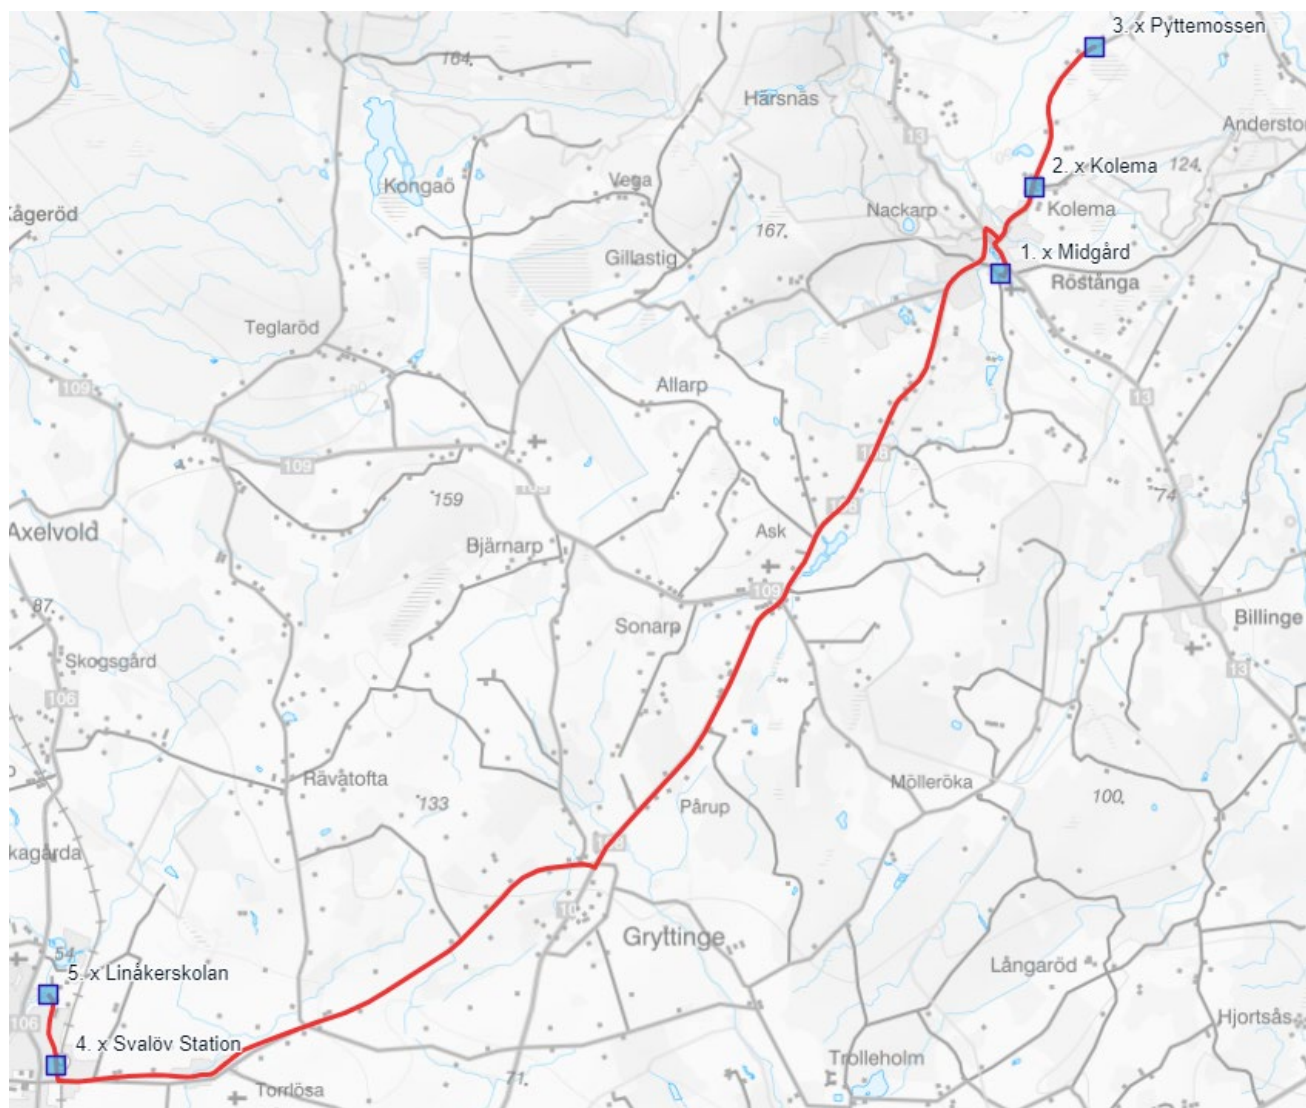

Röstånga - Linåkersskolan	RöLin 1
hplnam	Må - Fr
Midgård	07:50
Kolema	x
Pyttmossen	07:55
Ugglaröd/Nackarpsdal (läns hpl)	08:00
Ugglaröd (läns hpl)	x
Svalöv station	x
Linåkersskolan	08:25
	<i>Busstorlek: 22</i>
	Buss 35

Kör även Mid 1 Midgård