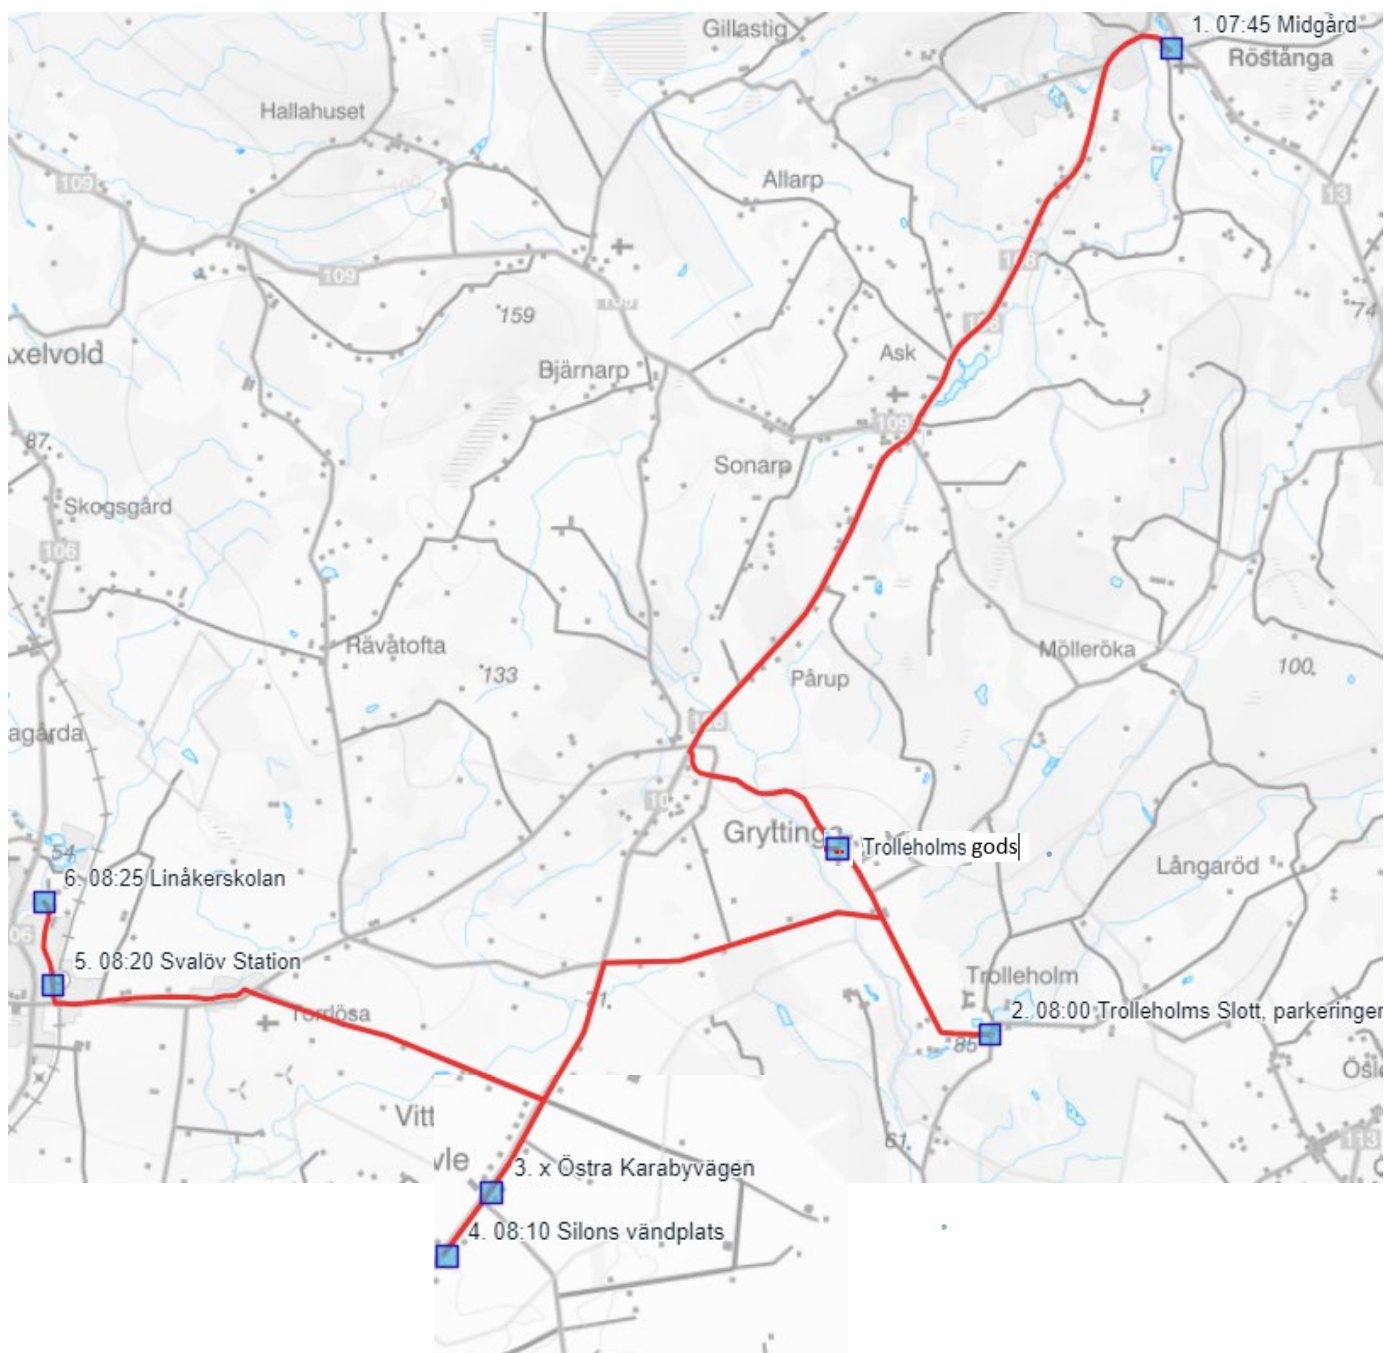

Röstånga - Linåkersskolan	RöLin 2
hplnamn	Må - Fr
Midgård	07:45
Trolleholms gods	x
Trolleholms slott, P-plats	08:00
Östra Karabyvägen	x
Silons vändplats (buss vänder)	08:10
Svalöv station	x
Linåkersskolan	08:25
	Busstorlek: 22
	Buss 36

Kör även Mid 2 Midgård