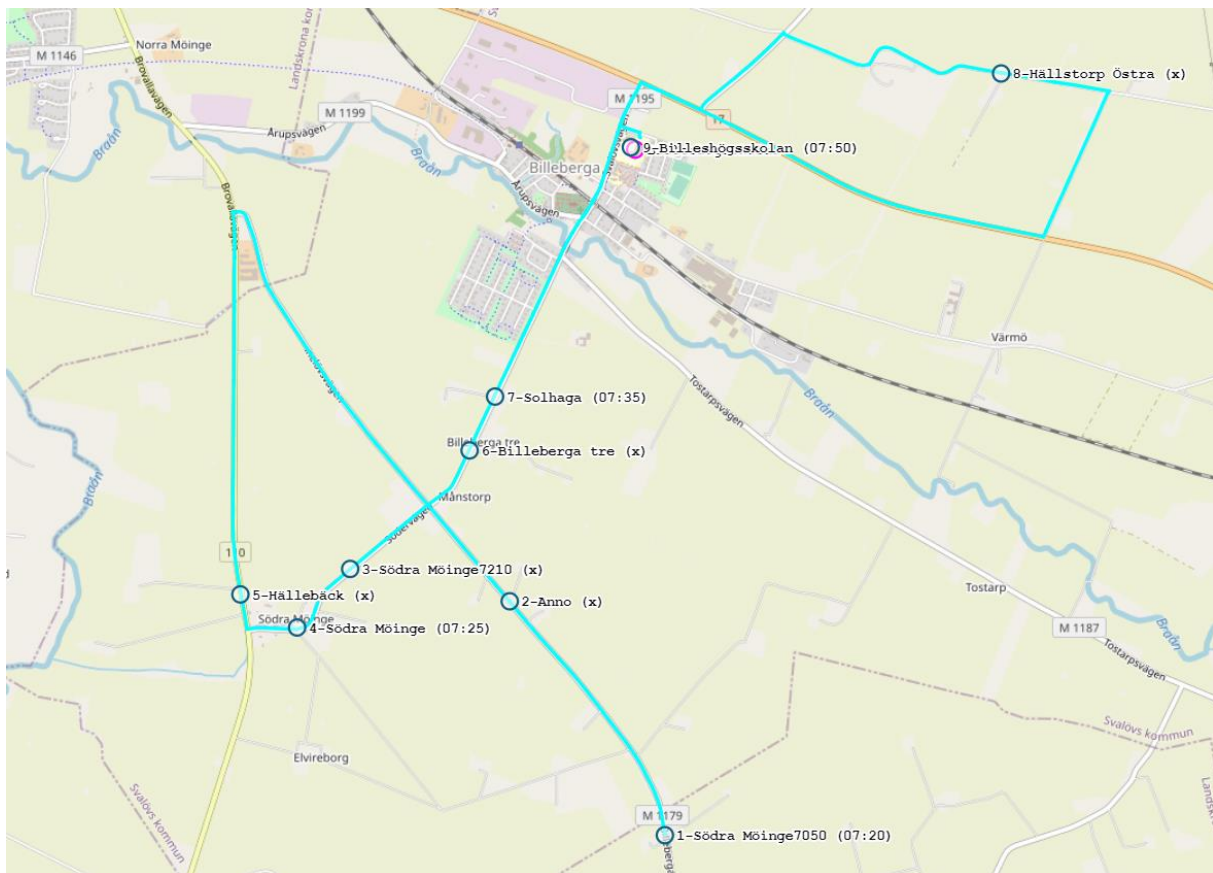

Billeshögsskolan

Skolskjutsen Läsåret 2021/2022

Till skolan

Billeshögsskolan		Bi 1
hplnam		Må - Fre
	Skola	Tid
Södra Möinge 7050	Bi	07.20
Anno	Bi	x
Södra Möinge 7210	Bi	07.25
Södra Möinge	Bi	x
Hälleback	Bi	x
Billeberga tre	Bi	x
Solhaga	Bi	07.35
Hällstorp Östra	Bi	x
Billeshögsskolan	Bi	07.50
	storlek på buss:	22
		Buss 38

* kör sedan till Linnåkerskolan – tur Bi 217

Billeshögsskolan		Bi 2
hplnam		Må - Fre
	Skola	Tid
Köpingsberg	Bi	07.13
Brödåkra	Bi	07.18
Loarpsgården	Bi	x
Norrlycke Norra	Bi	x
Klostret	Bi	x
Gamla Norrabyvägen Norra	Bi	x
Spargott	Bi	x
Rönnarp Östra	Bi	x
Strömsnäs vägen	Bi	x
Rönnarpsvägen	Bi	x
Tågarp Torget	Bi	07.30
Ätthög	Bi	x
Sireköpinge Lyckebo	Bi	x
Gamla Norrabyvägen Södra	Bi	x
Sireköpinge Norraby	Bi	x
Sireköpinge Gård	Bi	x
Vipeslottet	Bi	x
Hedagården	Bi	x
Hedenborg	Bi	x
Hedenvägen/Övre Elvan	Bi	x
Heden Korset	Bi	x
Heden	Bi	x
Billeshögsskolan	Bi	07.50
storlek på buss:		50
		Buss 31

Från skolan

Billehögsskolan	Bi 10	Bi 11
	M	Ti - F
hplnam	Tid	Tid
Billehögsskolan	13.50	14.10
Tostarp	x	x
Södra Möinge 7050	x	x
Anno	x	x
Södra Möinge 7210	x	x
Södra Möinge	x	x
Hälleback	x	x
Billeberga tre	x	x
Solhaga	x	x
Hällstorp Östra	14:25	14:45
storlek på buss: 22	Buss 38	Buss 38

Billehögsskolan	Bi 20	Bi 21
	M	Ti - F
hplnam	Tid	Tid
Billehögsskolan	13.50	14.10
Heden	x	x
Heden Korset	x	x
Hedenvägen/Övre Elvan	x	x
Hedenborg	x	x
Hedagården	x	x
Vipeslottet	x	x
Sireköpinge Gård	x	x
Sireköpinge Norraby	x	x
Gamla Norrabyvägen Södra	x	x
Sireköpinge Lyckebo	x	x
Ättehög	x	x
Tågarp Torget	x	x
Rönnarpsvägen	x	x
Strömsnäsvägen	x	x
Rönnarp Östra	x	x
Spargott	x	x
Gamla Norrabyvägen Norra	x	x
Klostret	x	x
Norrlycke Norra	x	x
Loarpsgården	x	x
Brödåkra	14:30	14:50
storlek på buss: 50	Buss 31	Buss 31