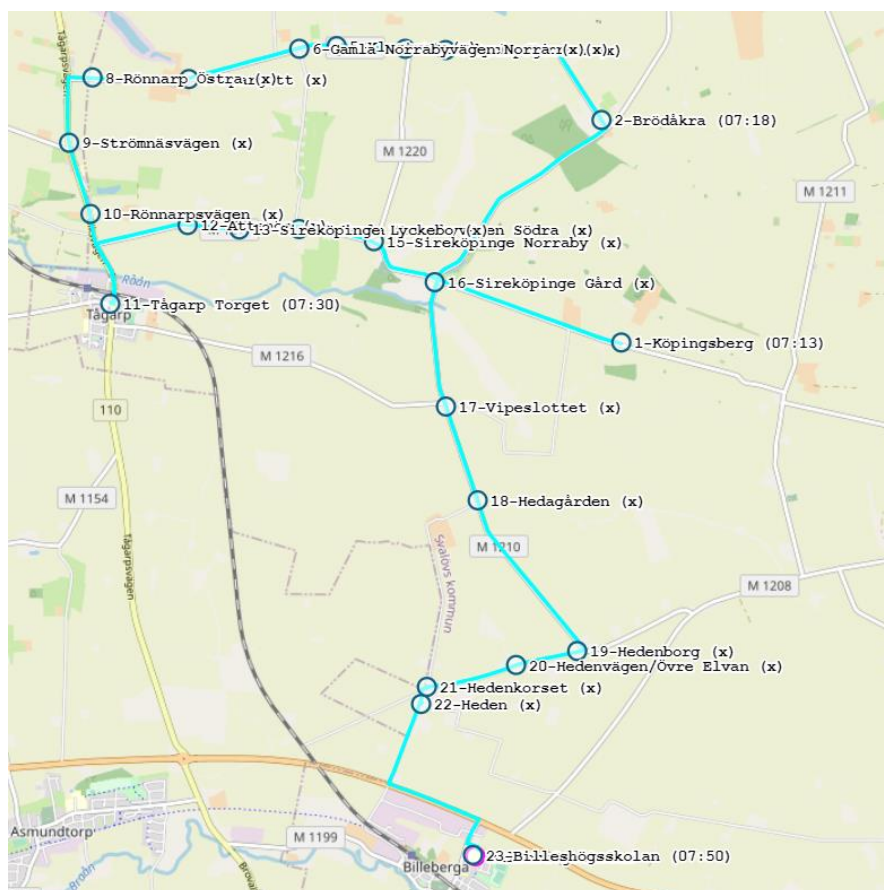

Billeshögsskolan

Skolskjutsen Läsåret 2021/2022

Till skolan

Billeshögsskolan		Bi 1
hplnam		Må - Fre
	Skola	Tid
Södra Möinge 7050	Bi	07.20
Anno	Bi	x
Södra Möinge 7210	Bi	07.25
Södra Möinge	Bi	x
Hälleback	Bi	x
Billeberga tre	Bi	x
Solhaga	Bi	07.35
Hällstorp Östra	Bi	x
Billeshögsskolan	Bi	07.50
	storlek på buss:	22
		Buss 38

* kör sedan till Linnåkerskolan – tur Bi 217

Billeshögsskolan		Bi 2
hplnam		Må - Fre
	Skola	Tid
Köpingsberg	Bi	07.13
Brödåkra	Bi	07.18
Loarpsgården	Bi	x
Norrlycke Norra	Bi	x
Klostret	Bi	x
Gamla Norrabyvägen Norra	Bi	x
Spargott	Bi	x
Rönnarp Östra	Bi	x
Strömsnäs vägen	Bi	x
Rönnarpsvägen	Bi	x
Tågarp Torget	Bi	07.30
Ätthög	Bi	x
Sireköpinge Lyckebo	Bi	x
Gamla Norrabyvägen Södra	Bi	x
Sireköpinge Norraby	Bi	x
Sireköpinge Gård	Bi	x
Vipeslottet	Bi	x
Hedagården	Bi	x
Hedenborg	Bi	x
Hedenvägen/Övre Elvan	Bi	x
Heden Korset	Bi	x
Heden	Bi	x
Billeshögsskolan	Bi	07.50
storlek på buss:		50
		Buss 31

Från skolan

Billehögsskolan	Bi 10	Bi 11
	M	Ti - F
hplnam	Tid	Tid
Billehögsskolan	13.50	14.10
Tostarp	x	x
Södra Möinge 7050	x	x
Anno	x	x
Södra Möinge 7210	x	x
Södra Möinge	x	x
Hälleback	x	x
Billeberga tre	x	x
Solhaga	x	x
Hällstorp Östra	14:25	14:45
storlek på buss: 22	Buss 38	Buss 38

Billehögsskolan	Bi 20	Bi 21
	M	Ti - F
hplnam	Tid	Tid
Billehögsskolan	13.50	14.10
Heden	x	x
Heden Korset	x	x
Hedenvägen/Övre Elvan	x	x
Hedenborg	x	x
Hedagården	x	x
Vipeslottet	x	x
Sireköpinge Gård	x	x
Sireköpinge Norraby	x	x
Gamla Norrabyvägen Södra	x	x
Sireköpinge Lyckebo	x	x
Ättehög	x	x
Tågarp Torget	x	x
Rönnarpsvägen	x	x
Strömsnäsvägen	x	x
Rönnarp Östra	x	x
Spargott	x	x
Gamla Norrabyvägen Norra	x	x
Klostret	x	x
Norrlycke Norra	x	x
Loarpsgården	x	x
Brödåkra	14:30	14:50
storlek på buss: 50	Buss 31	Buss 31