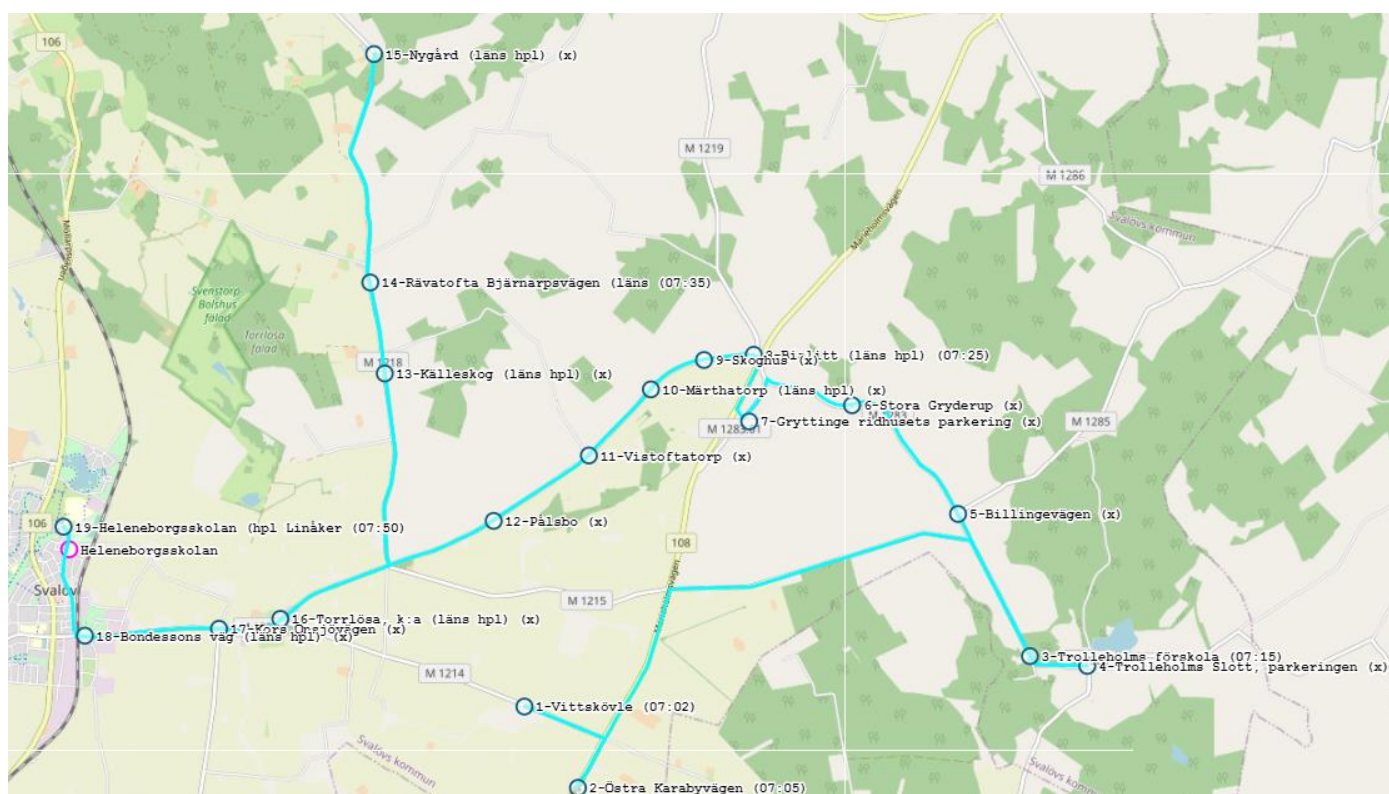

Heleneborgsskolan

Skolskjutsen Läsåret 2021/2022

Till skolan

hplnam	Skola	Hb 1 Må - Fre Tid
Vittskövle	Mont	06.55
Östra Karabyvägen	Mont	07.00
Trolleholms förskola	Hb	07.10
Trolleholms slott, P-plats	Hb	x
Billingevägen	Hb	x
Stora Gryderup	Hb	x
Gryttinge ridhusets parkering	Hb	x
Bialitt (läns hpl)	Hb	07.20
Skoghus	Hb	x
Märthatorp (läns hpl)	Hb	x
Vistoftatorp	Hb	x
Pålsbo	Hb	x
Källeskog	Hb	x
Rävatofta Bjärnarpsvägen	Hb	07.30
Nygård	Hb	x
Torrlösa, k:a (läns hpl)	Hb	x
Kors Onsjövägen	Hb	x
Bondessons väg (läns hpl)	Hb	x
Heleneborgsskolan (hpl Linåkersskolan)	Hb	07.50
storlek på buss:		22
		Buss 37

Från skolan

		Hb 10
hplnam		Må - Fre
	Skola	Tid
Heleneborgsskolan (hpl Linåkersskolan)	Hb	14.25
Bondessons väg (läns hpl)	Hb	x
Torrlösa, k:a (läns hpl)	Hb	x
Vittskövle	Mont	x
Östra Karabyvägen	Mont	x
Trolleholms slott, P-plats	Hb	x
Trolleholms förskola	Hb	x
Billingevägen	Hb	x
Stora Gryderup	Hb	x
Gryttinge ridhusets parkering	Hb	x
Bialitt	Hb	x
Skoghus	Hb	x
Märthatorp	Hb	x
Vistoftatorp	Hb	x
Pålsbo	Hb	x
Östraby 1350	Hb	x
Källeskog	Hb	x
Rävatofta Bjärnarpsvägen	Hb	x
Nygård	Hb	15:15
storlek på buss:	22	Buss 37

		Hb 11
hplnam		Tor & Fre
	Skola	Tid
Heleneborgsskolan (hpl Linåkersskolan)	Hb	13:00
Karatofta	Hb	x
Källstorp	Hb	x
Källstorp gård	Hb	x
Ekebo	Hb	x
Skogsgård	Hb	x
Skipadrättsvägen	Hb	x
Snokabäck	Hb	x
Axelvold byn	Hb	x
Kågeröd Möllarp	Hb	x
Kågeröd Lunnaskolan	Hb	13:20
storlek på buss:	22	Buss 37

Kör som 230:an

		Hb 12
hplnam		Tis – Fre*
	Skola	Tid
Heleneborgsskolan (hpl Linåkersskolan)	Hb	14:25
Karatofta	Hb	x
Källstorp	Hb	x
Källstorp gård	Hb	X
Ekebo	Hb	X
Skogsgård	Hb	X
Skipadrättsvägen	Hb	X
Snokabäck	Hb	X
Axelvold byn	Hb	X
Kågeröd Möllarp	Hb	X
Kågeröd Lunnaskolan	Hb	14:45
	storlek på buss:	Buss 35
	22	