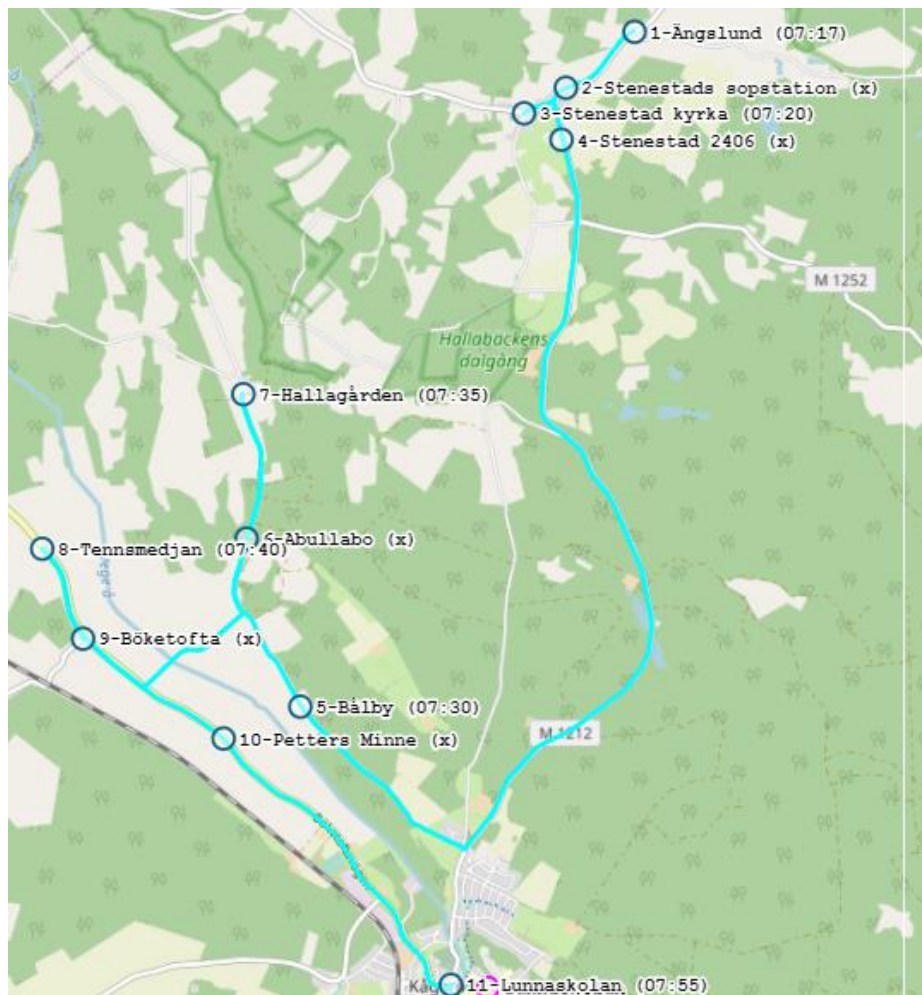

Lunnaskolan Kågeröd

Skolskjutsen Läsåret 2021/2022

Till skolan

		Kå 1
Lunnaskolan		Må - Fre
hplnam	Skola	Tid
Ängslund	Lun	07.15
Stenestads sopstation	Lun	x
Stenestad kyrka	Lun	07.20
Stenestad 2406	Lun	x
Bålby	Lun	07.30
Abullabo	Lun	x
Hallagården	Lun	07.35
Tennsmedjan	Lun	07.40
Böketofta	Lun	x
T-kors Backagårdsvägen	Lun	x
Petters Minne	Lun	x
Lunnaskolan	Lun	07.55
storlek på buss:		22
		Buss 35

*kör vidare till Linnåkersskolan – tur Kå 231

Lunnaskolan		Kå 2
hplnam	Skola	Må - Fre Tid
Sonarp norra (läns hpl)	Lun	07.15
Nygårdsvägen (Damsgård)	Lun	07.28
Nygård (läns hpl)	Lun	x
Hägnaden (läns hpl)	Lun	x
Knutstorp Långarödsv. (läns hpl)	Lun	x
Axelvold	Lun	07.35
Axelvold (utanför ladan)	Lun	x
Duveke	Lun	x
Kokopp	Lun	x
Smedstorp	Lun	x
Lunnaskolan	Lun	07.45
storlek på buss:		22
		Buss 34

*kör vidare till Linnåkerskolan – Kå232

		Kå 3
Lunnaskolan		Må - Fre
hplnam	Skola	Tid
Tarstadgården	Lun	07:05
Brödåkra (udda vecka)	Lun	07:08
Loarp	Lun	x
Halmstad By	Lun	x
Vasagården	Lun	07:20
Mossagården (tidsbegränsad hpl)	Lun	x
Simmelsberga Västra	Lun	x
Simmelsberga 2207 (tidsbegränsad hpl)	Lun	x
Simmelsberga	Lun	07:35
Skoghussvågen	Lun	x
Simmelberga gård	Lun	x
Vasatorpsvågen	Lun	x
Olstorp (tillfällig tidsbegränsad hpl)	Lun	x
Olstorp 2320	Lun	x
Lunnaskolan	Lun	07:50
storlek på buss:		50
		Buss 33

Lunnaskolan

hplnam	Skola	Kå 20 Må - Fre Tid	Kå 21 Ti,O,To Tid
Lunnaskolan	Lun	13.20	14.50
Smedstorp	Lun	x	x
Kokopp	Lun	x	x
Duveke	Lun	x	x
Axelvold (utanför ladan)	Lun	x	x
Axelvold	Lun	x	x
Björkebackehus	Lun	x	x
Knutstorp Långarödsv. (läns hpl)	Lun	x	x
Hägnaden (läns hpl)	Lun	x	x
Nygård	Lun	x	x
Nygårdsvägen	Lun	x	x
Sonarp norra	Lun	13:50	15:20
storlek på buss:		22	Buss 34