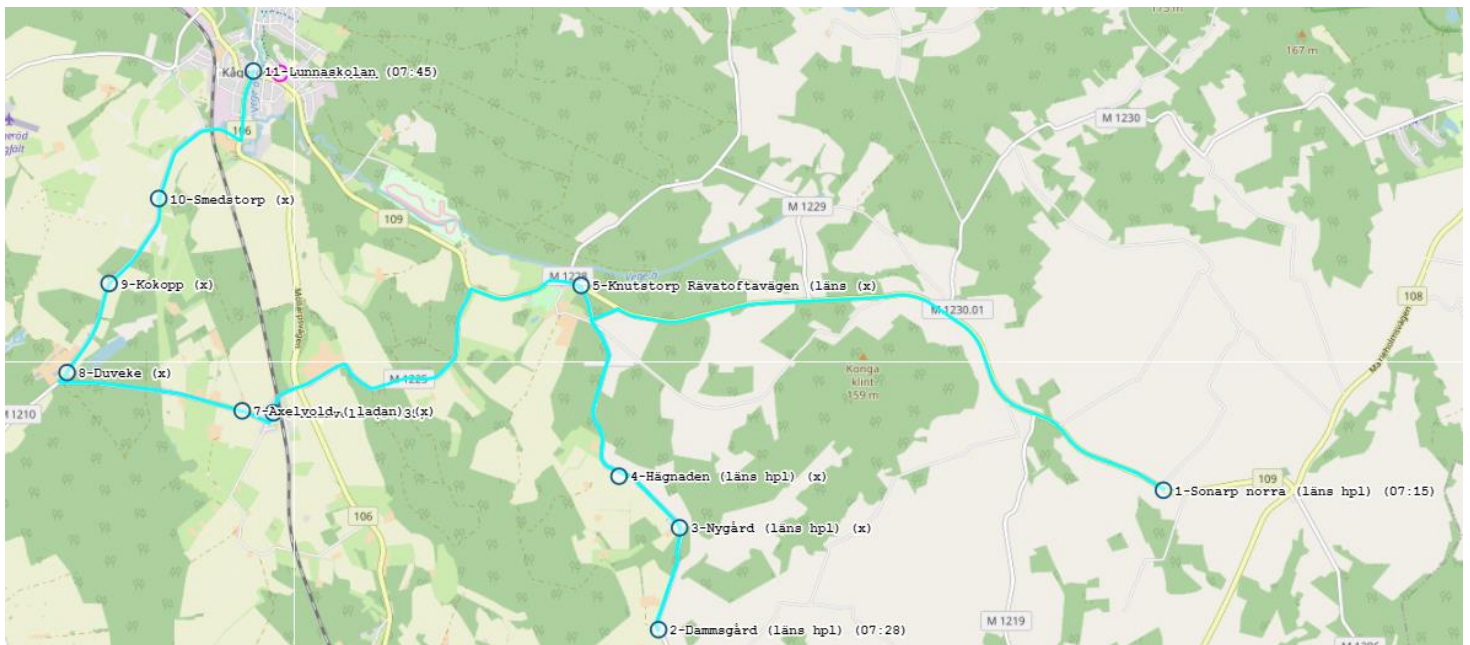

Lunnaskolan Kågeröd

Skolskjutsen Läsåret 2021/2022

Till skolan

		Kå 1
Lunnaskolan		Må - Fre
hplnam	Skola	Tid
Ängslund	Lun	07.15
Stenestads sopstation	Lun	x
Stenestad kyrka	Lun	07.20
Stenestad 2406	Lun	x
Bålby	Lun	07.30
Abullabo	Lun	x
Hallagården	Lun	07.35
Tennsmedjan	Lun	07.40
Böketofta	Lun	x
T-kors Backagårdsvägen	Lun	x
Petters Minne	Lun	x
Lunnaskolan	Lun	07.55
storlek på buss:		22
		Buss 35

*kör vidare till Linnåkersskolan – tur Kå 231

Lunnaskolan		Kå 2
hplnam	Skola	Må - Fre Tid
Sonarp norra (läns hpl)	Lun	07.15
Nygårdsvägen (Damsgård)	Lun	07.28
Nygård (läns hpl)	Lun	x
Hägnaden (läns hpl)	Lun	x
Knutstorp Långarödsv. (läns hpl)	Lun	x
Axelvold	Lun	07.35
Axelvold (utanför ladan)	Lun	x
Duveke	Lun	x
Kokopp	Lun	x
Smedstorp	Lun	x
Lunnaskolan	Lun	07.45
storlek på buss:		22
		Buss 34

*kör vidare till Linnåkerskolan – Kå232

		Kå 3
Lunnaskolan		Må - Fre
hplnam	Skola	Tid
Tarstadgården	Lun	07:05
Brödåkra (udda vecka)	Lun	07:08
Loarp	Lun	x
Halmstad By	Lun	x
Vasagården	Lun	07:20
Mossagården (tidsbegränsad hpl)	Lun	x
Simmelsberga Västra	Lun	x
Simmelsberga 2207 (tidsbegränsad hpl)	Lun	x
Simmelsberga	Lun	07:35
Skoghussvågen	Lun	x
Simmelberga gård	Lun	x
Vasatorpsvågen	Lun	x
Olstorp (tillfällig tidsbegränsad hpl)	Lun	x
Olstorp 2320	Lun	x
Lunnaskolan	Lun	07:50
storlek på buss:		50
		Buss 33

Lunnaskolan

hplnam	Skola	Kå 20 Må - Fre Tid	Kå 21 Ti,O,To Tid
Lunnaskolan	Lun	13.20	14.50
Smedstorp	Lun	x	x
Kokopp	Lun	x	x
Duveke	Lun	x	x
Axelvold (utanför ladan)	Lun	x	x
Axelvold	Lun	x	x
Björkebackehus	Lun	x	x
Knutstorp Långarödsv. (läns hpl)	Lun	x	x
Hägnaden (läns hpl)	Lun	x	x
Nygård	Lun	x	x
Nygårdsvägen	Lun	x	x
Sonarp norra	Lun	13:50	15:20
storlek på buss:		22	Buss 34