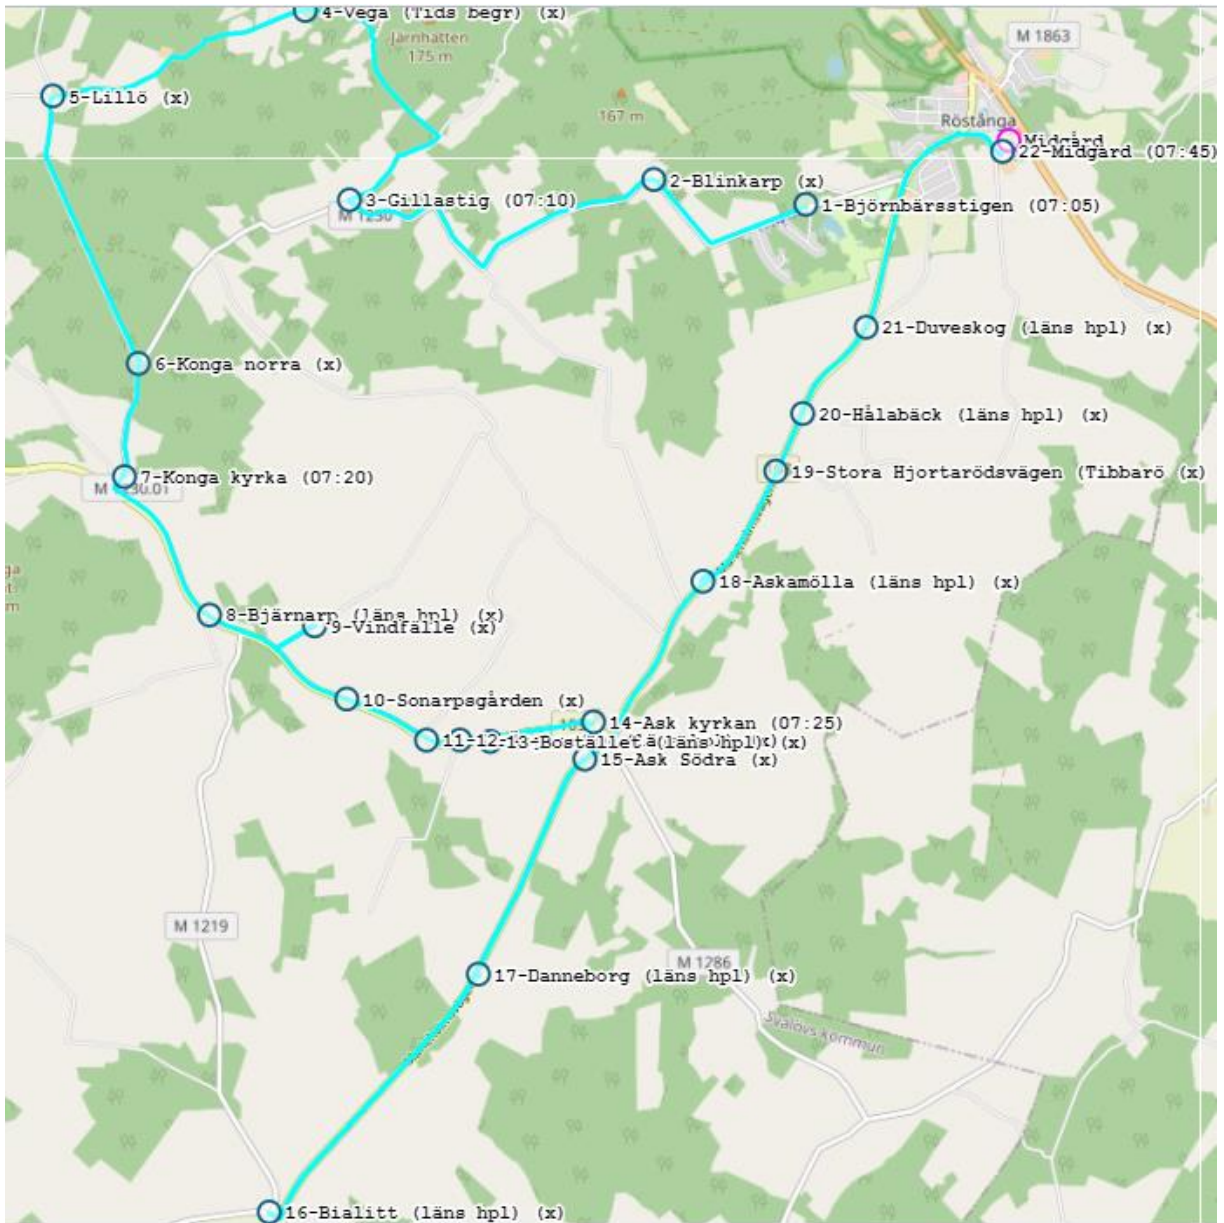

# Midgård (Röstånga)

Skolskjutsen Läsåret 2021/2022

## Till skolan

<b>Midgård</b>		<b>Rö 1</b>
		<b>Må - Fre</b>
<b>hplnam</b>	<b>Skola</b>	<b>Tid</b>
Björnbärsstigen	Mid	07.05
Blinkarp	Mid	x
Gillastig	Mid	07.10
Vega (Tids begränsad)	Mid	x
Lillö	Mid	x
Konga norra	Mid	x
Konga kyrka	Mid	07.20
Bjärnarp (läns hpl)	Mid	x
Vindfälle	Mid	x
Sonarpsgården	Mid	x
Sonarp norra (läns hpl)	Mid	x
Ängbo	Mid	x
Bostället (läns hpl)	Mid	x
Ask kyrkan	Mid	07.25
Ask Södra	Mid	x
Bialitt (läns hpl)	Mid	x
Danneborg (läns hpl)	Mid	x
Boarpsvägen	Mid	x
Askamölla (läns hpl)	Mid	x
S.t Hjortarödsgården (Tibbarödsvägen)	Mid	x
Hålabäck (läns hpl)	Mid	x
Duveskog (läns hpl)	Mid	x
<b>Midgård</b>	Mid	07.45
	storlek på buss:	<b>35</b>
		<b>Buss 30</b>

\* Kör vidare till Linnåkerskolan – tur Rö 1

<b>Midgård</b>		<b>Rö 2</b>
		<b>Må - Fre</b>
<b>hplnam</b>	<b>Skola</b>	<b>Tid</b>
Vången (läns hpl)	Mid	07.25
Pyttemossen	Mid	x
Skeamossen	Mid	x
Knutshög	Mid	x
Kolema	Mid	x
Härsnäs (läns hpl)	Mid	x
Ugghleröd (läns hpl)	Mid	x
<b>Midgård</b>	Mid	07.45
storlek på buss:		<b>22</b>
		<b>Buss 36</b>

\* kör vidare till Linåkersskolan – tur Rö 244