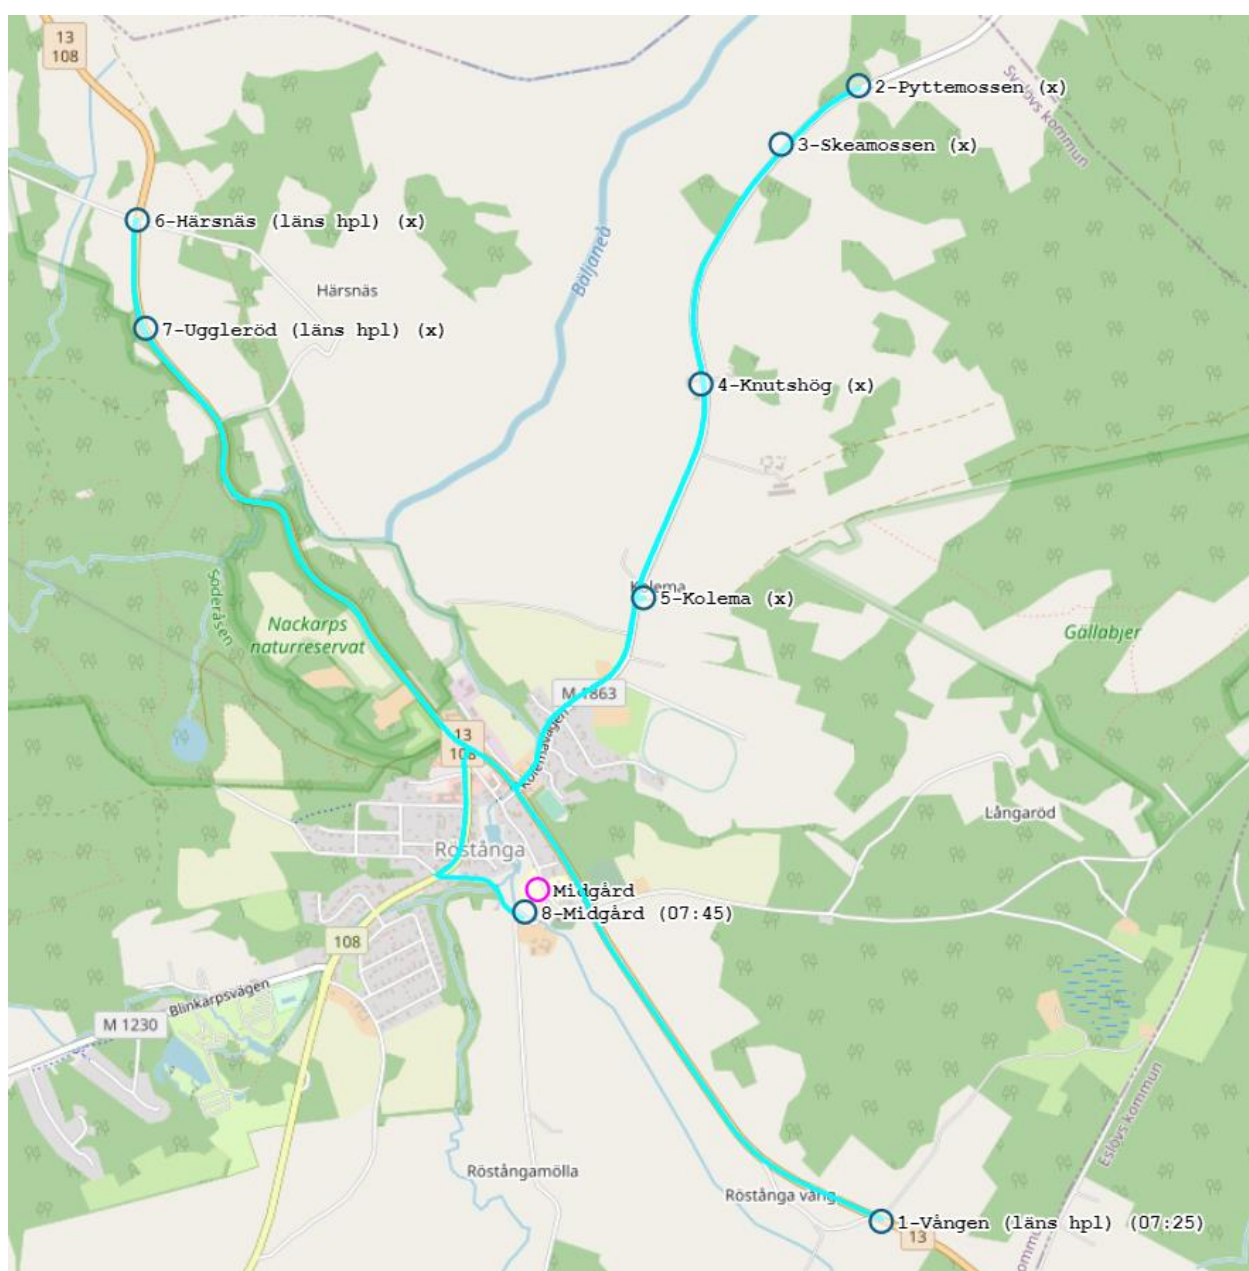

## Till skolan

<b>Midgård</b>		<b>Rö 1</b>
		<b>Må - Fre</b>
<b>hplnam</b>	<b>Skola</b>	<b>Tid</b>
Björnbärsstigen	Mid	07.05
Blinkarp	Mid	x
Gillastig	Mid	07.10
Vega (Tids begränsad)	Mid	x
Lillö	Mid	x
Konga norra	Mid	x
Konga kyrka	Mid	07.20
Bjärnarp (läns hpl)	Mid	x
Vindfälle	Mid	x
Sonarpsgården	Mid	x
Sonarp norra (läns hpl)	Mid	x
Ängbo	Mid	x
Bostället (läns hpl)	Mid	x
Ask kyrkan	Mid	07.25
Ask Södra	Mid	x
Bialitt (läns hpl)	Mid	x
Danneborg (läns hpl)	Mid	x
Boarpsvägen	Mid	x
Askamölla (läns hpl)	Mid	x
S.t Hjortarödsgården (Tibbarödsvägen)	Mid	x
Hålabäck (läns hpl)	Mid	x
Duveskog (läns hpl)	Mid	x
<b>Midgård</b>	Mid	07.45
	storlek på buss:	<b>35</b>
		<b>Buss 30</b>

\* Kör vidare till Linnåkerskolan – tur Rö 1

<b>Midgård</b>		<b>Rö 2</b>
		<b>Må - Fre</b>
<b>hplnam</b>	<b>Skola</b>	<b>Tid</b>
Vången (läns hpl)	Mid	07.25
Pyttemossen	Mid	x
Skeamossen	Mid	x
Knutshög	Mid	x
Kolema	Mid	x
Härsnäs (läns hpl)	Mid	x
Ugghleröd (läns hpl)	Mid	x
<b>Midgård</b>	Mid	07.45
storlek på buss:		<b>22</b>
		<b>Buss 36</b>

\* kör vidare till Linåkersskolan – tur Rö 244